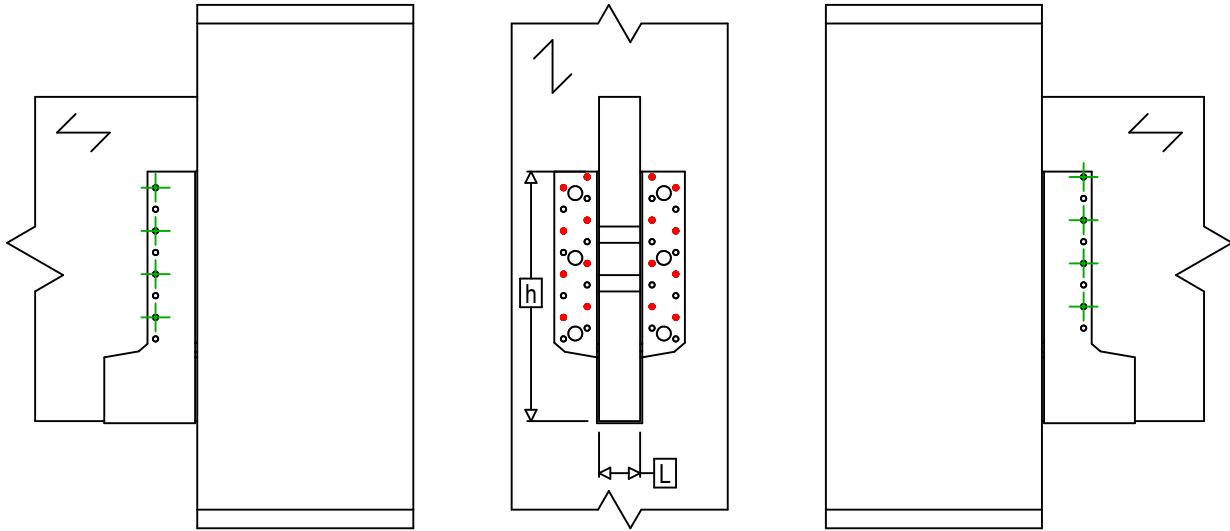

Art. Nr.	=	SAEL500	
Bevestigingsmiddelen	=	Hout op hout	balk op kolom
Type bevestiging	=	Gedeeltelijke vernageling	

$$h = (500 - L) / 2$$

Dragbalk Bevestigingen	Symbol	Bevestigingsmiddelen	Bevestigingsmiddelen		Aantal	
		CNA		CNA4.0X35 / CNA4.0X50		16
		CSA		CSA5.0X35 / CSA5.0X40		
-		-	-			
Balk bevestiging(en)	Symbol	Bevestigingsmiddelen	L < 64mm	L > 64mm	Aantal	
		CNA		CNA4.0X35	CNA4.0X50	8
		CSA		CSA5.0X35	CSA5.0X40	