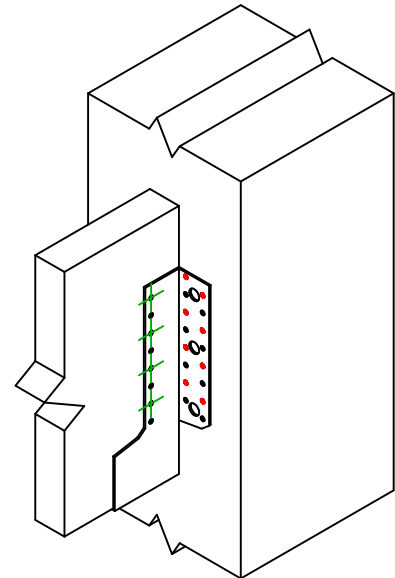

Art. Nr.	=	SAEL500	
Bevestigingsmiddelen	=	Hout op hout	balk op kolom
Type bevestiging	=	Gedeeltelijke vernageling	

$$h = (500 - L) / 2$$

Dragbalk Bevestigingen	Symbol	Bevestigingsmiddelen	Bevestigingsmiddelen		Aantal	
		CNA		CNA4.0X35 / CNA4.0X50		16
		CSA		CSA5.0X35 / CSA5.0X40		
-		-	-			
Balk bevestiging(en)	Symbol	Bevestigingsmiddelen	L < 64mm	L > 64mm	Aantal	
		CNA		CNA4.0X35	CNA4.0X50	8
		CSA		CSA5.0X35	CSA5.0X40	