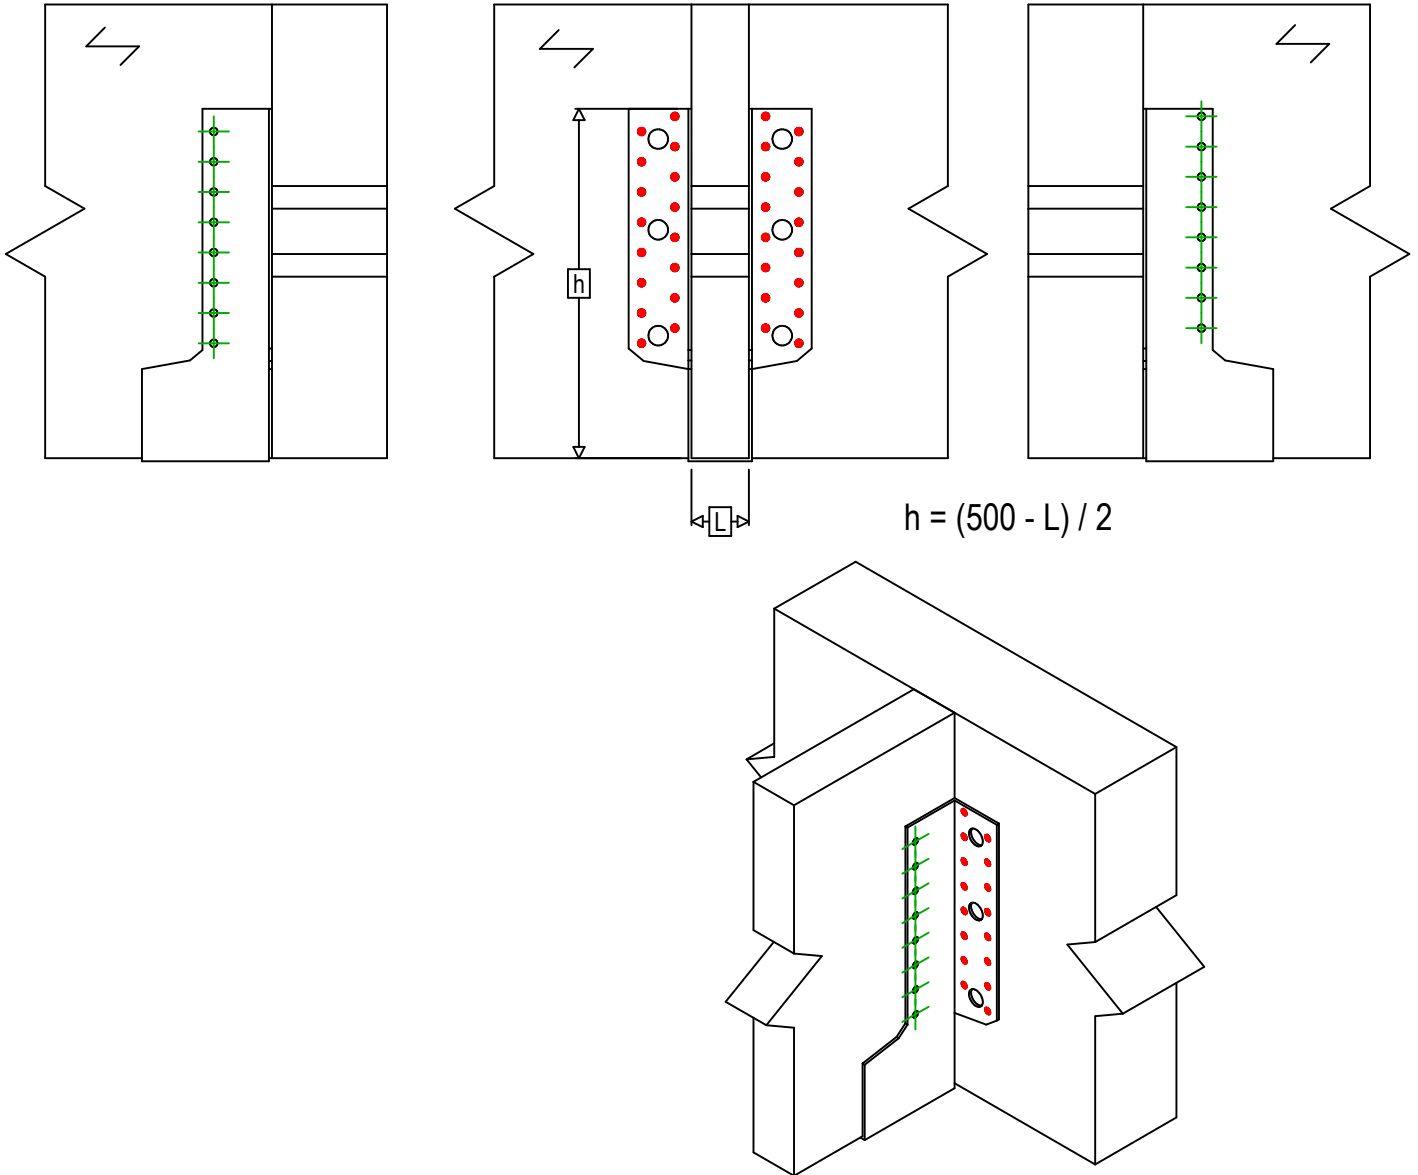

Art. Nr.	=	SAEL500	
Bevestigingsmiddelen	=	Hout op hout	Balk op draagbalk
Type bevestiging	=	Volledige vernageling	

Draagbalk Bevestigingen	Symbol	Bevestigingsmiddelen	Bevestigingsmiddelen		Aantal	
		CNA		CNA4.0X35 / CNA4.0X50		32
CSA			CSA5.0X35 / CSA5.0X40			
-		-	-			
Balk bevestiging(en)	Symbol	Bevestigingsmiddelen	L < 64mm	L > 64mm	Aantal	
		CNA		CNA4.0X35	CNA4.0X50	16
		CSA		CSA5.0X35	CSA5.0X40	