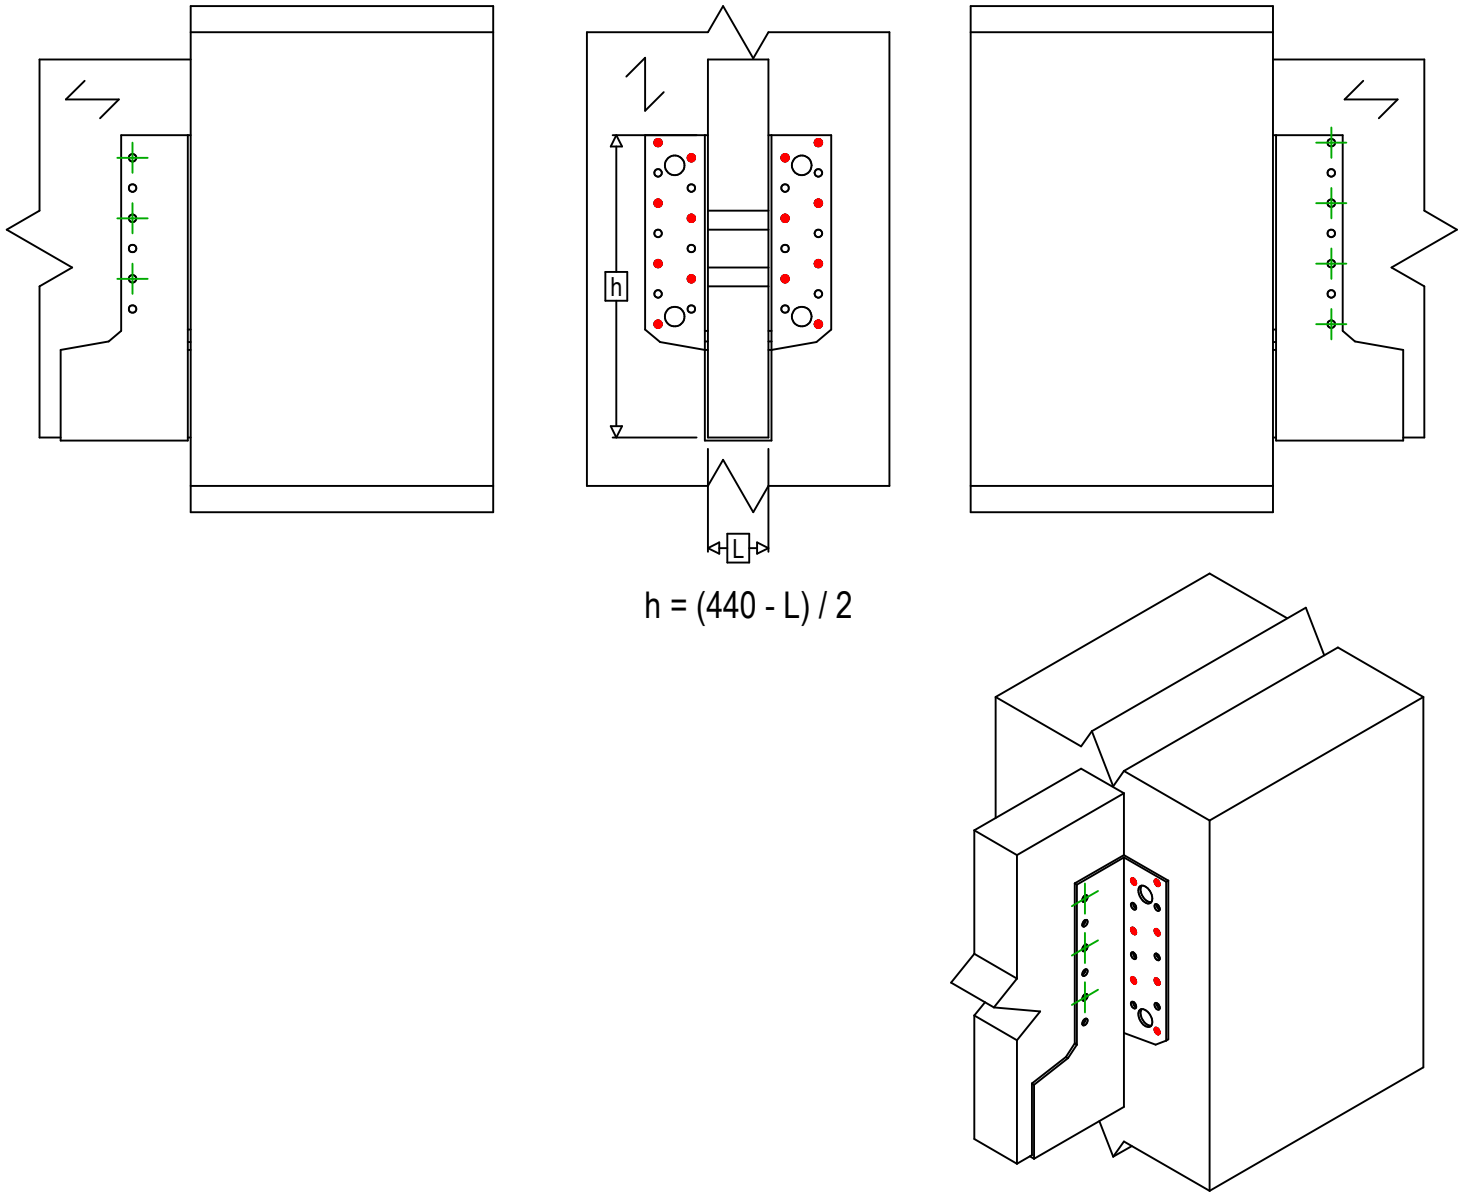

Art. Nr. =	SAEL440	
Bevestigingsmiddelen =	Hout op hout	balk op kolom
Type bevestiging =	Gedeeltelijke vernageling	

Draagbalk Bevestigingen	Symbol	Bevestigingsmiddelen	Bevestigingsmiddelen		Aantal	
		CNA		CNA4.0X35 / CNA4.0X50		14
		CSA		CSA5.0X35 / CSA5.0X40		
-		-	-			
Balk bevestiging(en)	Symbol	Bevestigingsmiddelen	L < 64mm	L > 64mm	Aantal	
		CNA		CNA4.0X35	CNA4.0X50	7
		CSA		CSA5.0X35	CSA5.0X40	