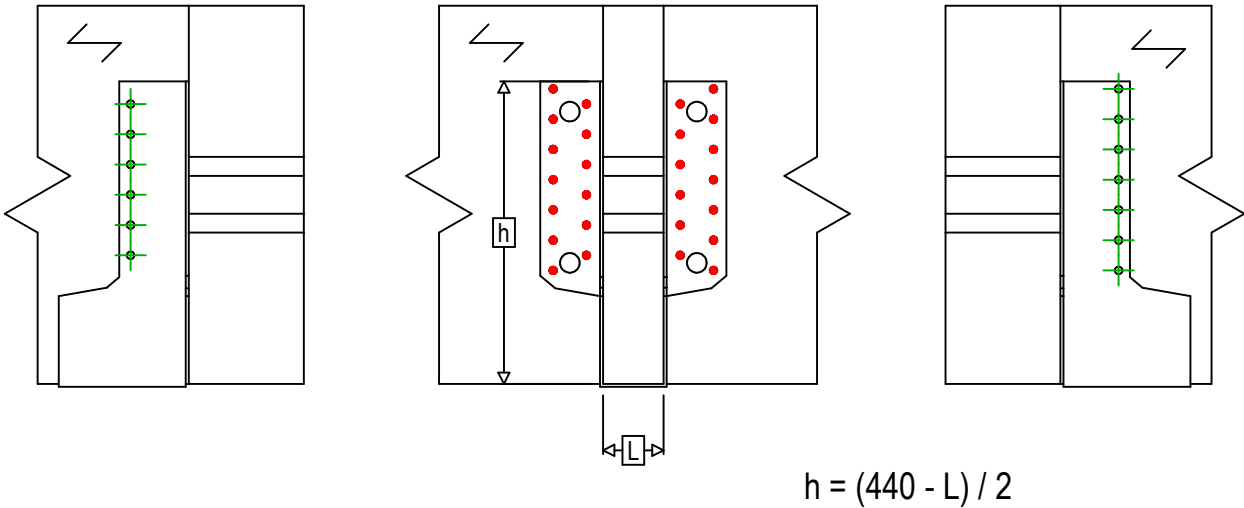

Art. Nr.	=	SAEL440	
Bevestigingsmiddelen	=	Hout op hout	Balk op draagbalk
Type bevestiging	=	Volledige vernageling	

Draagbalk Bevestigingen	Symbol	Bevestigingsmiddelen	Bevestigingsmiddelen		Aantal	
		CNA		CNA4.0X35 / CNA4.0X50		26
		CSA		CSA5.0X35 / CSA5.0X40		
-		-	-			
Balk bevestiging(en)	Symbol	Bevestigingsmiddelen	L < 64mm	L > 64mm	Aantal	
		CNA		CNA4.0X35	CNA4.0X50	13
		CSA		CSA5.0X35	CSA5.0X40	