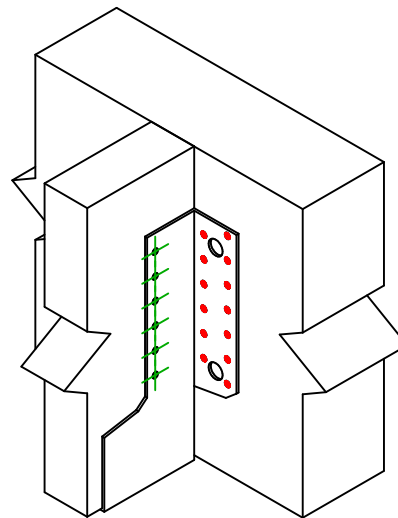

Art. Nr.	=	SAEL440	
Bevestigingsmiddelen	=	Hout op hout	Balk op draagbalk
Type bevestiging	=	Volledige vernageling	

Draagbalk Bevestigingen	Symbol	Bevestigingsmiddelen	Bevestigingsmiddelen		Aantal	
		CNA		CNA4.0X35 / CNA4.0X50		26
		CSA		CSA5.0X35 / CSA5.0X40		
-		-	-			
Balk bevestiging(en)	Symbol	Bevestigingsmiddelen	L < 64mm	L > 64mm	Aantal	
		CNA		CNA4.0X35	CNA4.0X50	13
		CSA		CSA5.0X35	CSA5.0X40	