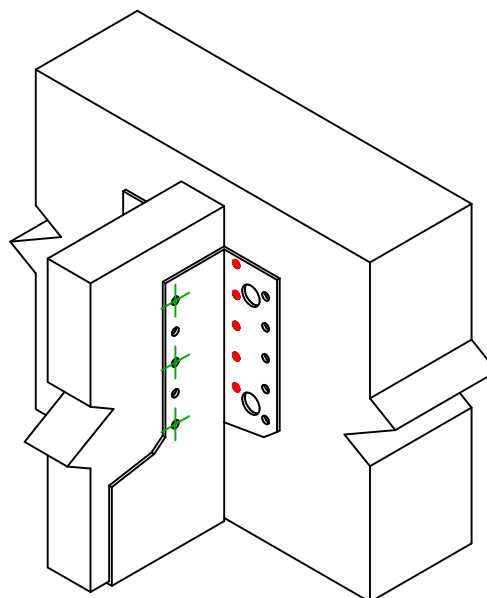

Art. Nr.	=	SAEL380	
Bevestigingsmiddelen	=	Hout op hout	Balk op draagbalk
Type bevestiging	=	Gedeeltelijke vernageling	

Draagbalk Bevestigingen	Symbol	Bevestigingsmiddelen	Bevestigingsmiddelen		Aantal	
		CNA		CNA4.0X35 / CNA4.0X50		10
		CSA		CSA5.0X35 / CSA5.0X40		
-		-	-			
Balk bevestiging(en)	Symbol	Bevestigingsmiddelen	L < 64mm	L > 64mm	Aantal	
		CNA		CNA4.0X35	CNA4.0X50	6
		CSA		CSA5.0X35	CSA5.0X40	