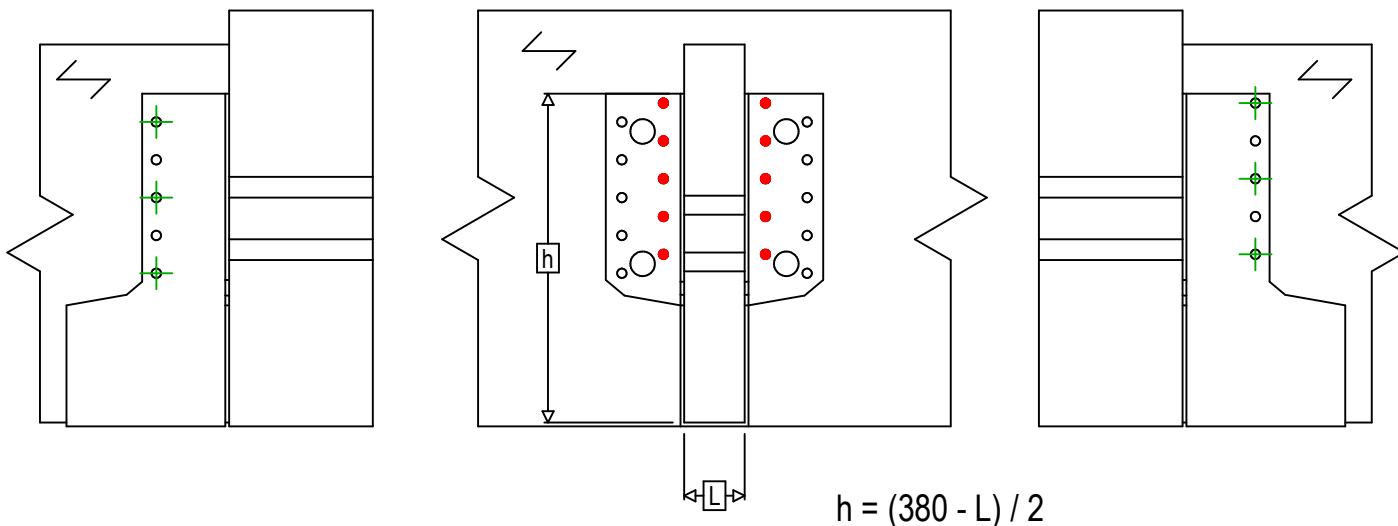

Art. Nr.	=	SAEL380	
Bevestigingsmiddelen	=	Hout op hout	Balk op draagbalk
Type bevestiging	=	Gedeeltelijke vernageling	

Draagbalk Bevestigingen	Symbol	Bevestigingsmiddelen	Bevestigingsmiddelen		Aantal	
		CNA		CNA4.0X35 / CNA4.0X50		10
		CSA		CSA5.0X35 / CSA5.0X40		
-		-	-			
Balk bevestiging(en)	Symbol	Bevestigingsmiddelen	L < 64mm	L > 64mm	Aantal	
		CNA		CNA4.0X35	CNA4.0X50	6
		CSA		CSA5.0X35	CSA5.0X40	