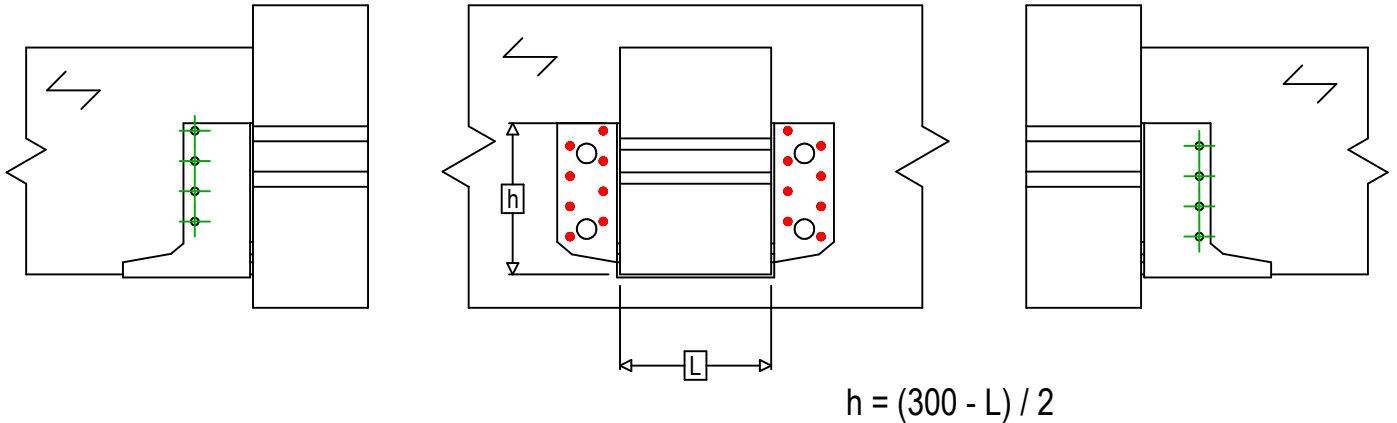

Art. Nr.	=	SAEL300	
Bevestigingsmiddelen	=	Hout op hout	Balk op draagbalk
Type bevestiging	=	Volledige vernageling	

Draagbalk Bevestigingen	Symbol	Bevestigingsmiddelen	Bevestigingsmiddelen		Aantal	
		CNA		CNA4.0X35 / CNA4.0X50		
		CSA		CSA5.0X35 / CSA5.0X40		
-		-	-			
Balk bevestiging(en)	Symbol	Bevestigingsmiddelen	L < 64mm	L > 64mm	Aantal	
		CNA		CNA4.0X35		CNA4.0X50
		CSA		CSA5.0X35		CSA5.0X40