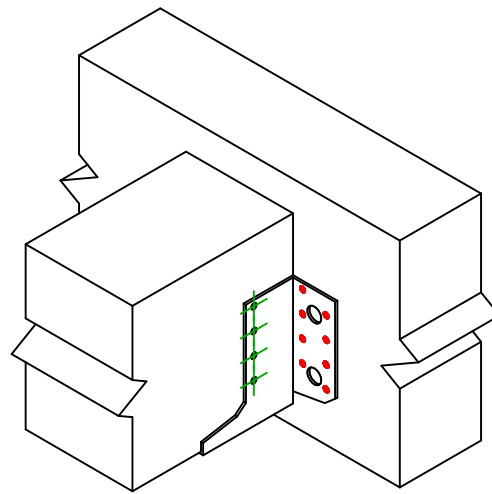

Art. Nr.	=	SAEL300	
Bevestigingsmiddelen	=	Hout op hout	Balk op draagbalk
Type bevestiging	=	Volledige vernageling	

Draagbalk Bevestigingen	Symbol	Bevestigingsmiddelen	Bevestigingsmiddelen		Aantal	
		CNA		CNA4.0X35 / CNA4.0X50		
		CSA		CSA5.0X35 / CSA5.0X40		
-		-	-			
Balk bevestiging(en)	Symbol	Bevestigingsmiddelen	L < 64mm	L > 64mm	Aantal	
		CNA		CNA4.0X35		CNA4.0X50
		CSA		CSA5.0X35		CSA5.0X40