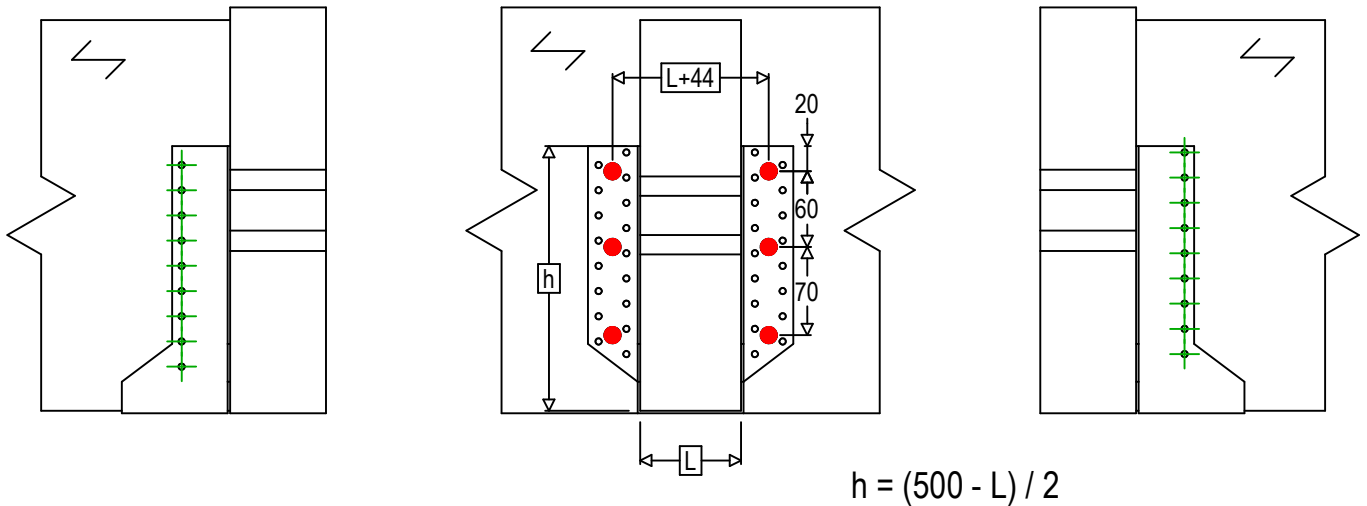

Art. Nr.	=	SAE500	
Bevestigingsmiddelen	=	Hout op hout	Balk op draagbalk
Type bevestiging	=	Bevestiging met SSH	

Draagbalk Bevestigingen	Symbol	Bevestigingsmiddelen	Bevestigingsmiddelen		Aantal	
		SSH	SSH12.0X60			6
		-	-			
-		-				
Balk bevestiging(en)	Symbol	Bevestigingsmiddelen	L < 64mm	L > 64mm	Aantal	
		CNA	CNA4.0X35	CNA4.0X50	18	
		CSA	CSA5.0X35	CSA5.0X40		