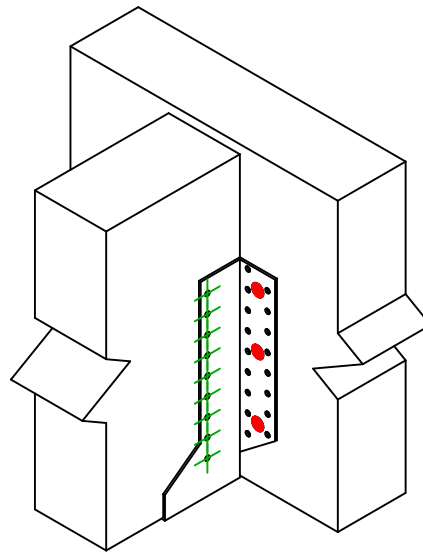

Art. Nr.	=	SAE500	
Bevestigingsmiddelen	=	Hout op hout	Balk op draagbalk
Type bevestiging	=	Bevestiging met SSH	

Draagbalk Bevestigingen	Symbol	Bevestigingsmiddelen	Bevestigingsmiddelen		Aantal	
		SSH	SSH12.0X60			6
		-	-			
-		-				
Balk bevestiging(en)	Symbol	Bevestigingsmiddelen	L < 64mm	L > 64mm	Aantal	
		CNA	CNA4.0X35	CNA4.0X50	18	
		CSA	CSA5.0X35	CSA5.0X40		