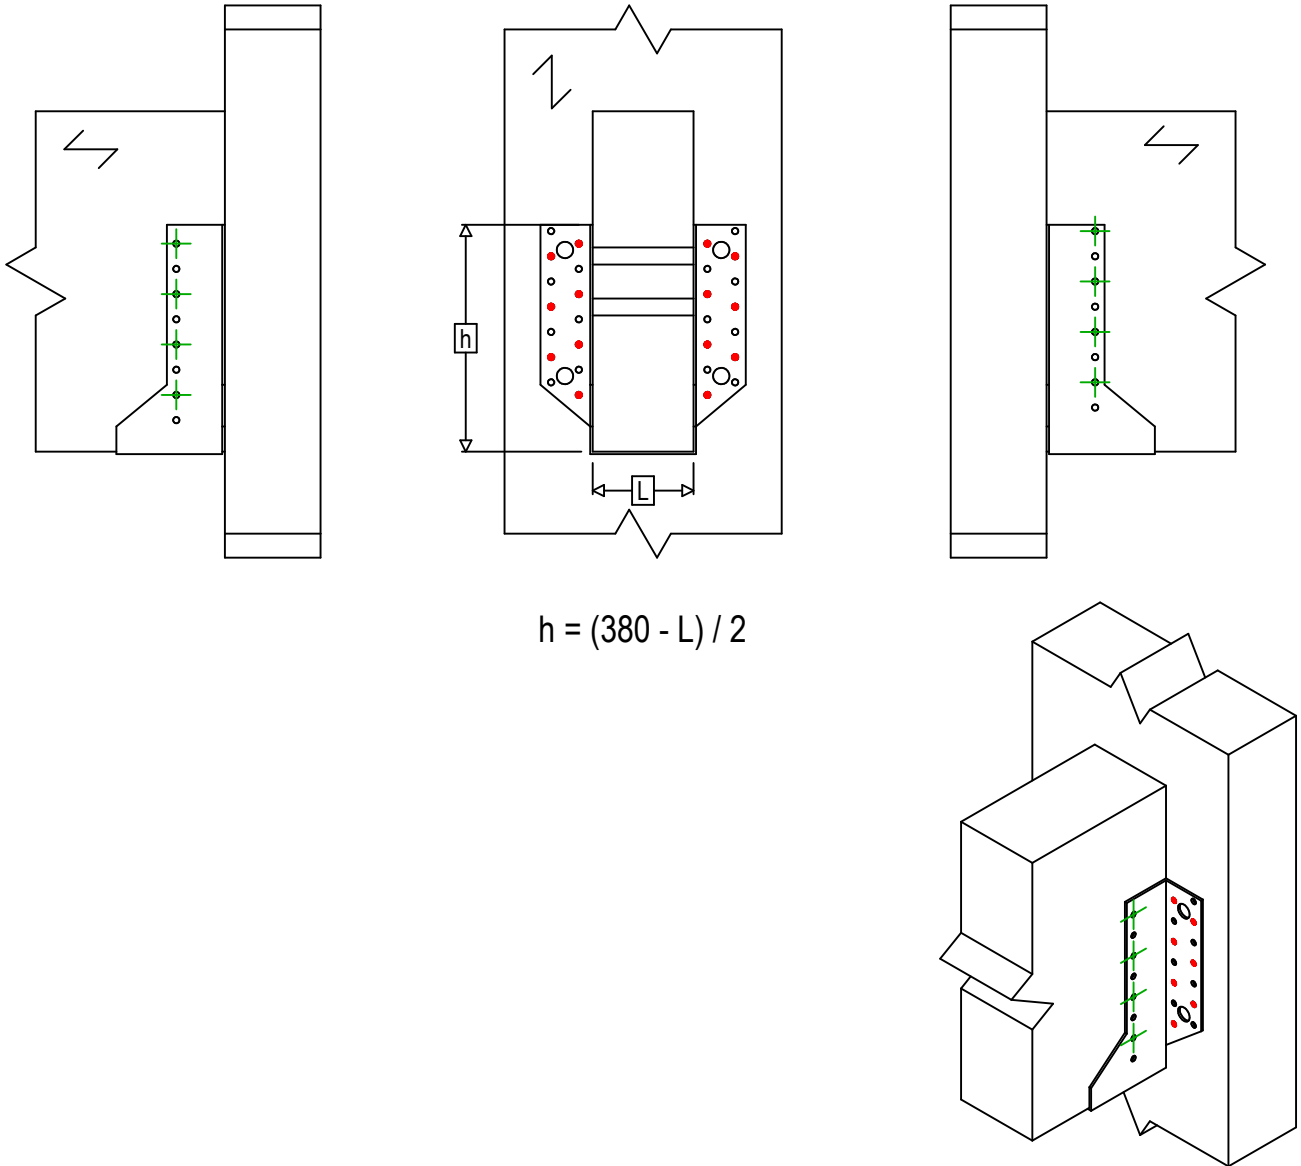

Art. Nr.	=	SAE440	
Bevestigingsmiddelen	=	Hout op hout	balk op kolom
Type bevestiging	=	Gedeeltelijke vernageling	

Draagbalk Bevestigingen	Symbol	Bevestigingsmiddelen	Bevestigingsmiddelen		Aantal	
		CNA		CNA4.0X35 / CNA4.0X50		14
		CSA		CSA5.0X35 / CSA5.0X40		
-		-	-			
Balk bevestiging(en)	Symbol	Bevestigingsmiddelen	L < 64mm	L > 64mm	Aantal	
		CNA		CNA4.0X35	CNA4.0X50	8
		CSA		CSA5.0X35	CSA5.0X40	