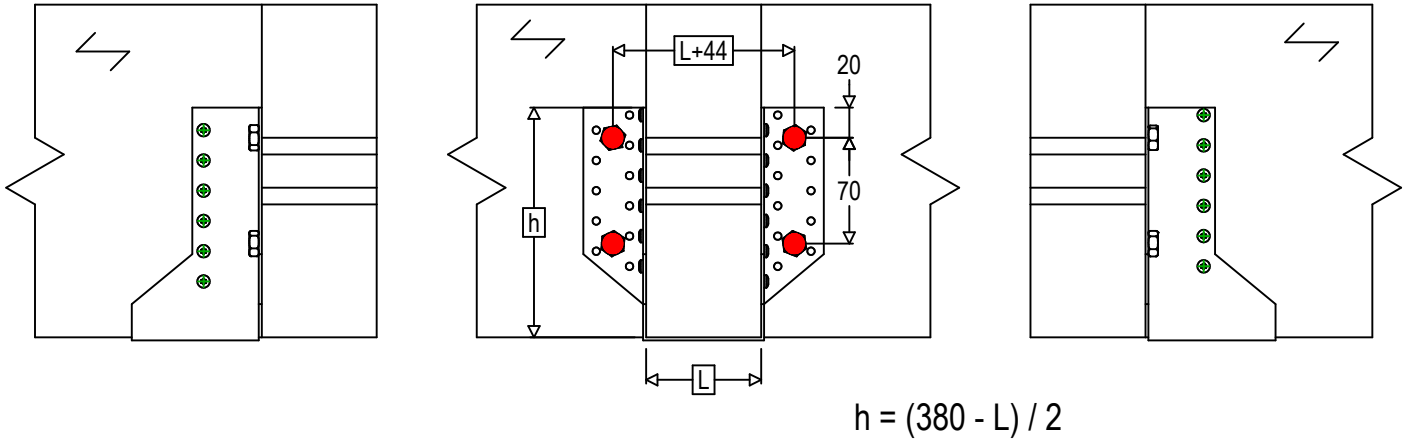

Art. Nr.	=	SAE380	
Bevestigingsmiddelen	=	Hout op hout	Balk op draagbalk
Type bevestiging	=	Bevestiging met SSH	

Draagbalk Bevestigingen	Symbol	Bevestigingsmiddelen	Bevestigingsmiddelen		Aantal	
	●	SSH		SSH12.0X60		
		-	-	-		
Balk bevestiging(en)	Symbol	Bevestigingsmiddelen	L < 64mm	L > 64mm	Aantal	
	⊕	CNA		CNA4.0X35		CNA4.0X50
		CSA		CSA5.0X35		CSA5.0X40