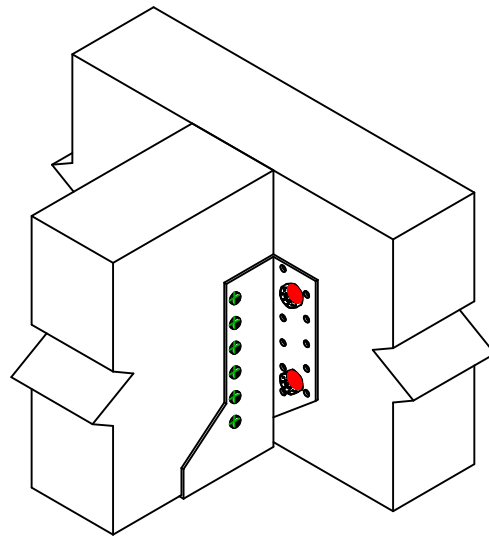

Art. Nr.	=	SAE380	
Bevestigingsmiddelen	=	Hout op hout	Balk op draagbalk
Type bevestiging	=	Bevestiging met SSH	

Draagbalk Bevestigingen	Symbol	Bevestigingsmiddelen	Bevestigingsmiddelen		Aantal	
	●	SSH		SSH12.0X60		
		-	-	-		
Balk bevestiging(en)	Symbol	Bevestigingsmiddelen	L < 64mm	L > 64mm	Aantal	
	⊕	CNA		CNA4.0X35		CNA4.0X50
		CSA		CSA5.0X35		CSA5.0X40