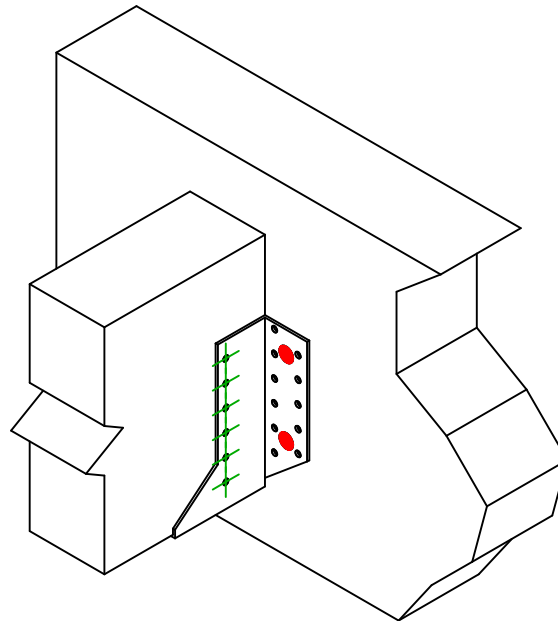

| | | | |
|----------------------|---|-----------------------------|-------------------|
| Art. Nr. | = | SAE340 | |
| Bevestigingsmiddelen | = | hout op harde ondergrond | Balk op draagbalk |
| Type bevestiging | = | Bevestiging op stijve steun | |

$$h = (340 - L) / 2$$

| Draagbalk Bevestigingen | Symbol | Bevestigingsmiddelen | Bevestigingsmiddelen | | Aantal | |
|-------------------------|--------|----------------------|----------------------|----------------------|--------|-----------|
| | | FM753 | | FM 753 EVO M12X104/5 | | |
| | | LMAS | | LMASM12 | | |
| | | THD | | THD10080 | | |
| Balk bevestiging(en) | Symbol | Bevestigingsmiddelen | L < 64mm | L > 64mm | Aantal | |
| | | CNA | | CNA4.0X35 | | CNA4.0X50 |
| | | CSA | | CSA5.0X35 | | CSA5.0X40 |