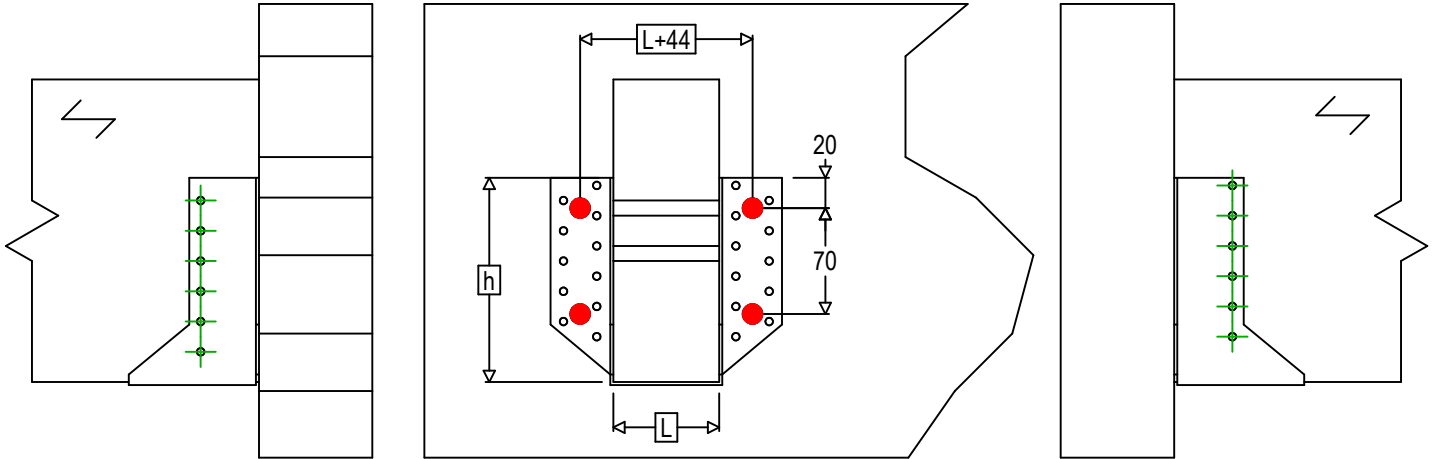

| | | | |
|----------------------|---|-----------------------------|-------------------|
| Art. Nr. | = | SAE340 | |
| Bevestigingsmiddelen | = | hout op harde ondergrond | Balk op draagbalk |
| Type bevestiging | = | Bevestiging op stijve steun | |

$$h = (340 - L) / 2$$

| Draagbalk Bevestigingen | Symbol | Bevestigingsmiddelen | Bevestigingsmiddelen | | Aantal | |
|-------------------------|--------|----------------------|----------------------|----------------------|--------|-----------|
| | | FM753 | | FM 753 EVO M12X104/5 | | |
| | | LMAS | | LMASM12 | | |
| | | THD | | THD10080 | | |
| Balk bevestiging(en) | Symbol | Bevestigingsmiddelen | L < 64mm | L > 64mm | Aantal | |
| | | CNA | | CNA4.0X35 | | CNA4.0X50 |
| | | CSA | | CSA5.0X35 | | CSA5.0X40 |