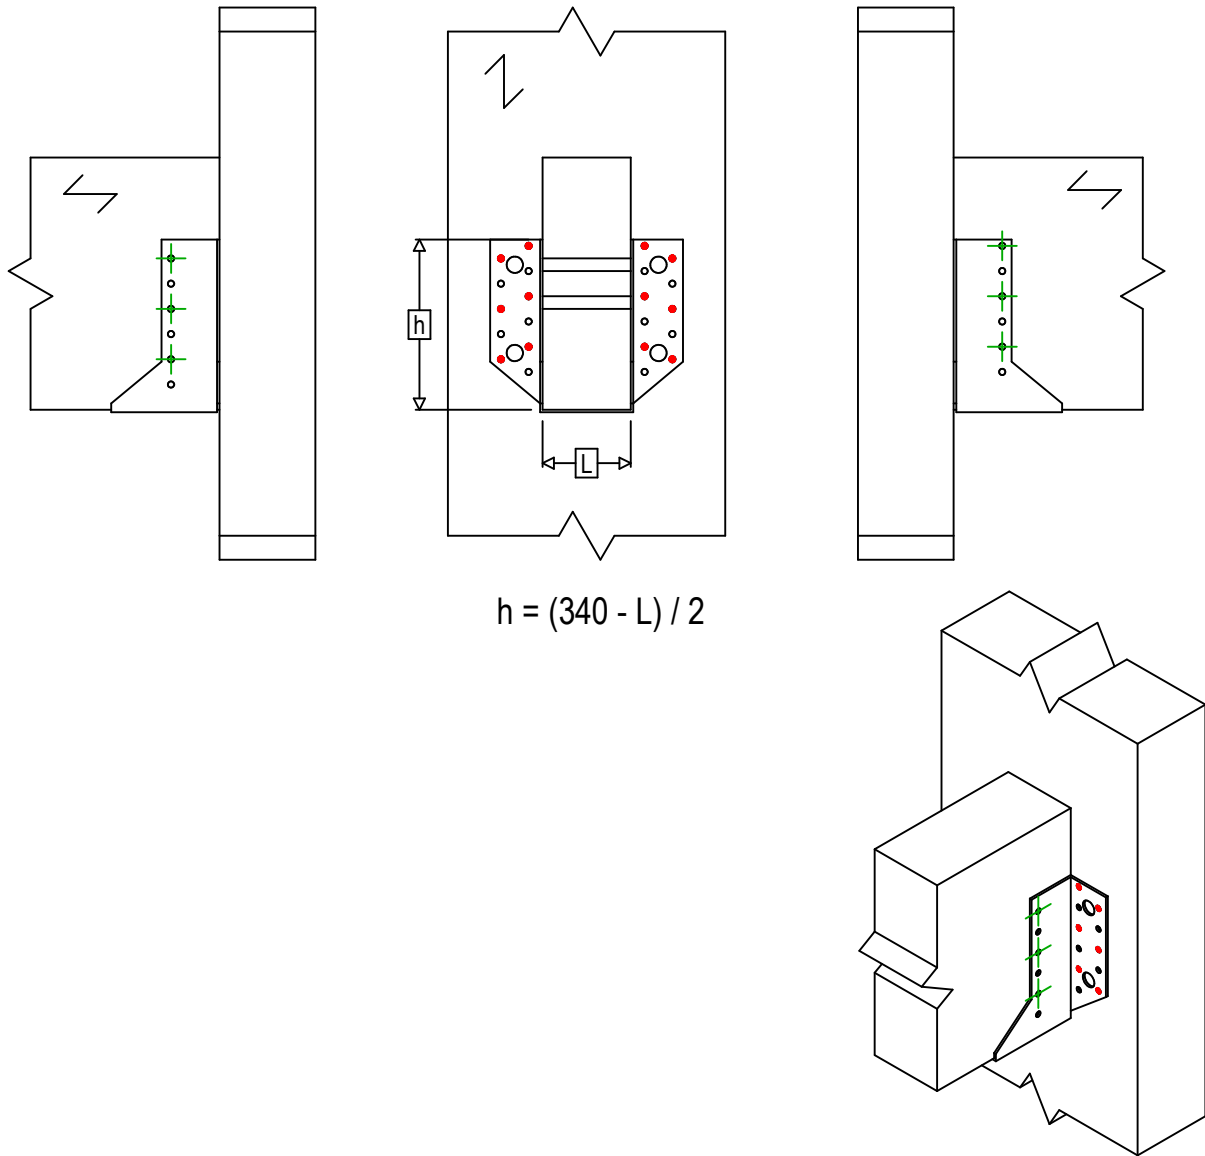

Art. Nr.	=	SAE340	
Bevestigingsmiddelen	=	Hout op hout	balk op kolom
Type bevestiging	=	Gedeeltelijke vernageling	

Dragbalk Bevestigingen	Symbol	Bevestigingsmiddelen	Bevestigingsmiddelen		Aantal	
		CNA		CNA4.0X35 / CNA4.0X50		12
		CSA		CSA5.0X35 / CSA5.0X40		
-		-	-			
Balk bevestiging(en)	Symbol	Bevestigingsmiddelen	L < 64mm	L > 64mm	Aantal	
		CNA		CNA4.0X35	CNA4.0X50	6
		CSA		CSA5.0X35	CSA5.0X40	