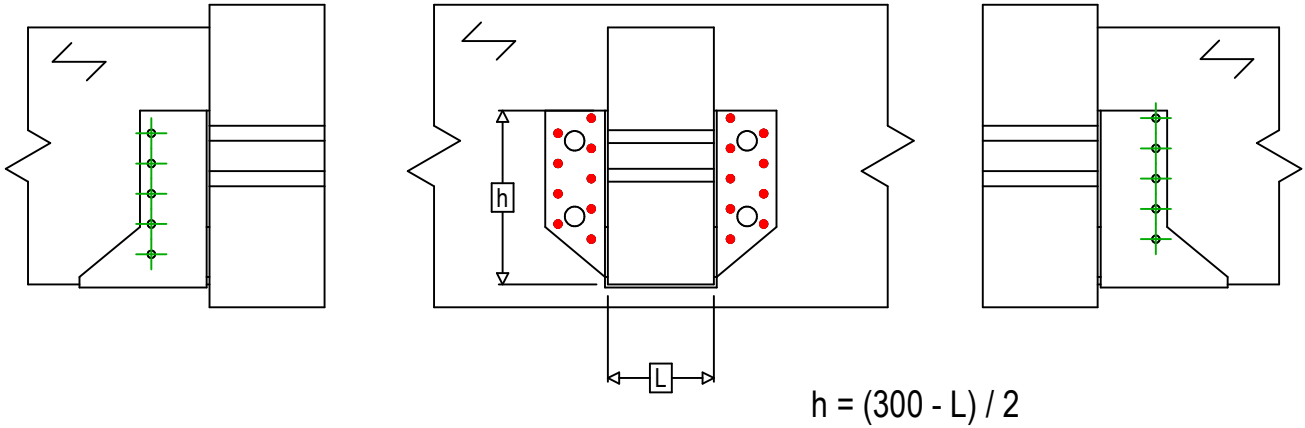

Art. Nr.	=	SAE300	
Bevestigingsmiddelen	=	Hout op hout	Balk op draagbalk
Type bevestiging	=	Volledige vernageling	

Draagbalk Bevestigingen	Symbol	Bevestigingsmiddelen	Bevestigingsmiddelen		Aantal	
		CNA		CNA4.0X35 / CNA4.0X50		18
		CSA		CSA5.0X35 / CSA5.0X40		
-		-	-			
Balk bevestiging(en)	Symbol	Bevestigingsmiddelen	L < 64mm	L > 64mm	Aantal	
		CNA		CNA4.0X35	CNA4.0X50	10
		CSA		CSA5.0X35	CSA5.0X40	