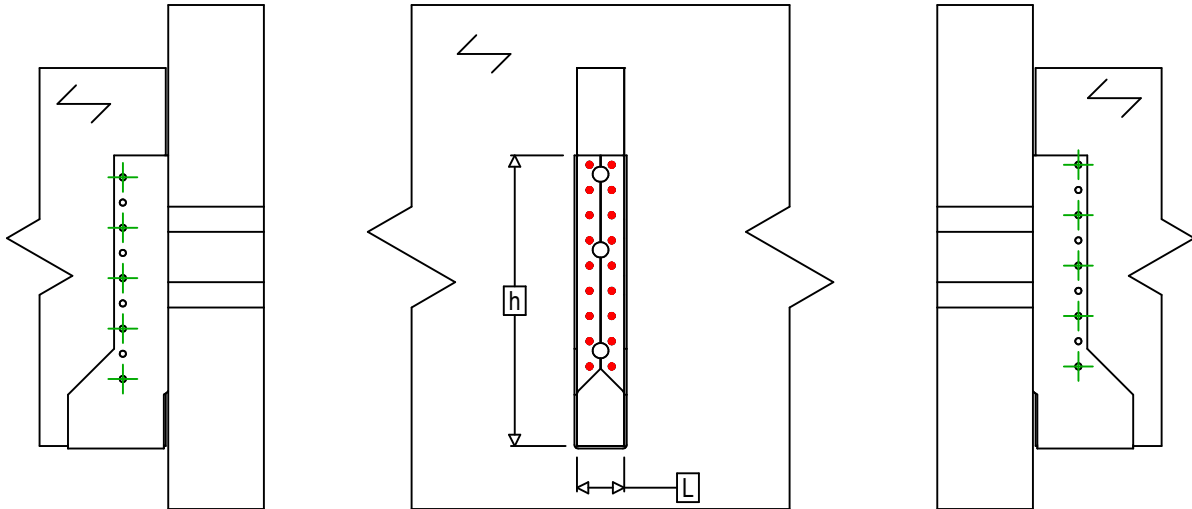

Art. Nr. =	SAIL500CF	
Bevestigingsmiddelen =	Hout op hout	Balk op draagbalk
Type bevestiging =	Gedeeltelijke vernageling	

$$h = (500 - L) / 2$$

Draagbalk Bevestigingen	Symbol	Bevestigingsmiddelen	Bevestigingsmiddelen		Aantal	
		CNA		CNA4.0X35 / CNA4.0X50		18
		CSA		CSA5.0X35 / CSA5.0X40		
-		-	-			
Balk bevestiging(en)	Symbol	Bevestigingsmiddelen	L < 64mm	L > 64mm	Aantal	
		CNA		CNA4.0X35	CNA4.0X50	10
		CSA		CSA5.0X35	CSA5.0X40	