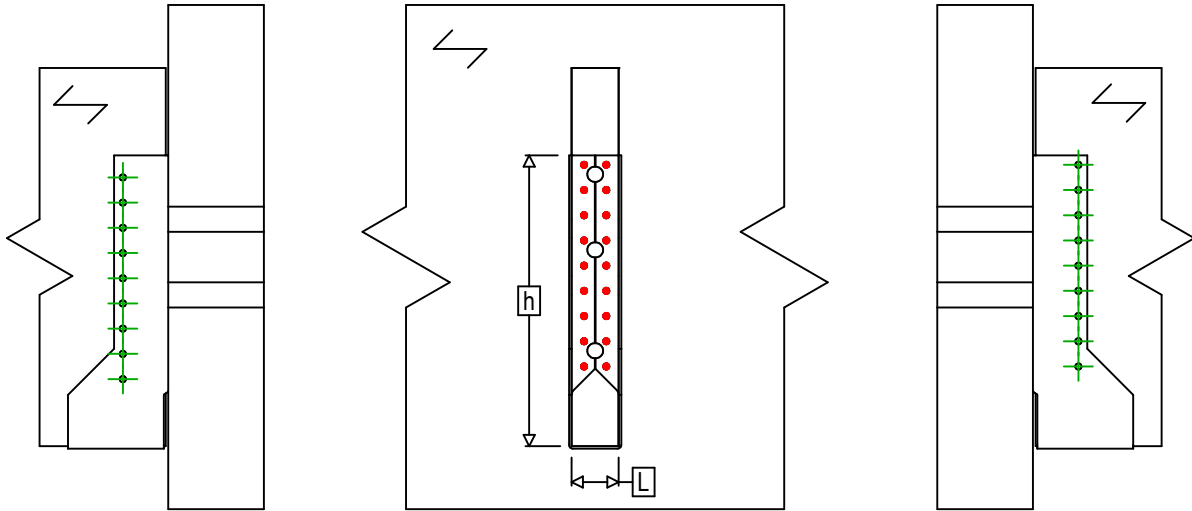

Art. Nr.	=	SAIL500CF	
Bevestigingsmiddelen	=	Hout op hout	Balk op draagbalk
Type bevestiging	=	Volledige vernageling	

$$h = (500 - L) / 2$$

Draagbalk Bevestigingen	Symbol	Bevestigingsmiddelen	Bevestigingsmiddelen		Aantal	
		CNA		CNA4.0X35 / CNA4.0X50		18
		CSA		CSA5.0X35 / CSA5.0X40		
-		-	-			
Balk bevestiging(en)	Symbol	Bevestigingsmiddelen	L < 64mm	L > 64mm	Aantal	
		CNA		CNA4.0X35	CNA4.0X50	18
		CSA		CSA5.0X35	CSA5.0X40	