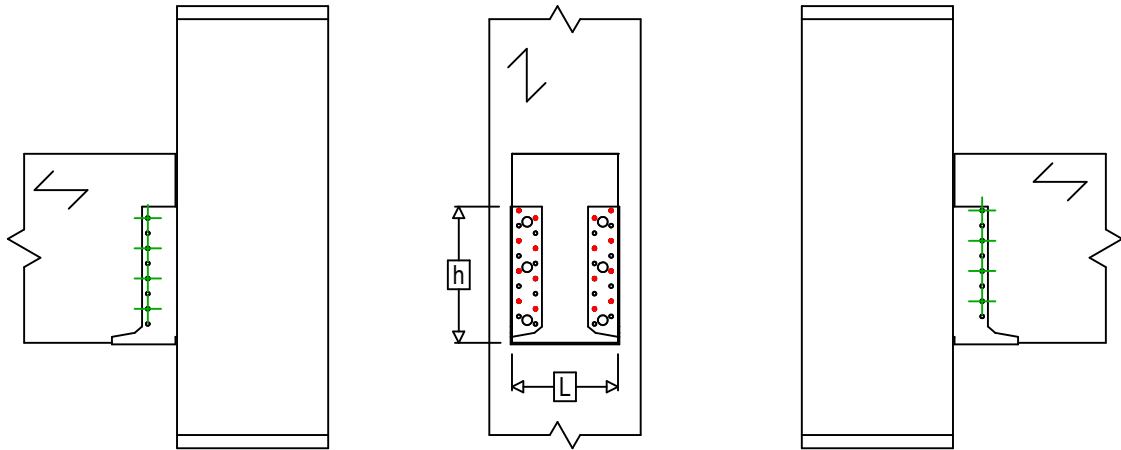

Art. Nr.	=	SAIL500	
Bevestigingsmiddelen	=	Hout op hout	balk op kolom
Type bevestiging	=	Gedeeltelijke vernageling	

$$h = (500 - L) / 2$$

Draagbalk Bevestigingen	Symbol	Bevestigingsmiddelen	Bevestigingsmiddelen		Aantal	
		CNA		CNA4.0X35 / CNA4.0X50		
		CSA		CSA5.0X35 / CSA5.0X40		
-		-	-			
Balk bevestiging(en)	Symbol	Bevestigingsmiddelen	L < 64mm	L > 64mm	Aantal	
		CNA		CNA4.0X35		CNA4.0X50
		CSA		CSA5.0X35		CSA5.0X40