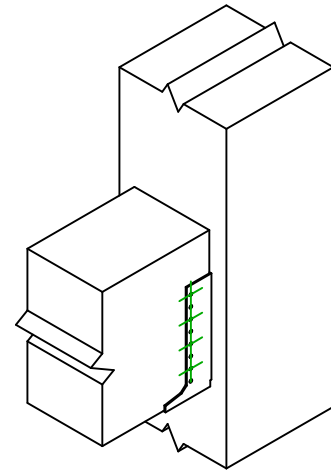

Art. Nr.	=	SAIL500	
Bevestigingsmiddelen	=	Hout op hout	balk op kolom
Type bevestiging	=	Gedeeltelijke vernageling	

$$h = (500 - L) / 2$$

Draagbalk Bevestigingen	Symbol	Bevestigingsmiddelen	Bevestigingsmiddelen		Aantal	
		CNA		CNA4.0X35 / CNA4.0X50		
		CSA		CSA5.0X35 / CSA5.0X40		
-		-	-			
Balk bevestiging(en)	Symbol	Bevestigingsmiddelen	L < 64mm	L > 64mm	Aantal	
		CNA		CNA4.0X35		CNA4.0X50
		CSA		CSA5.0X35		CSA5.0X40