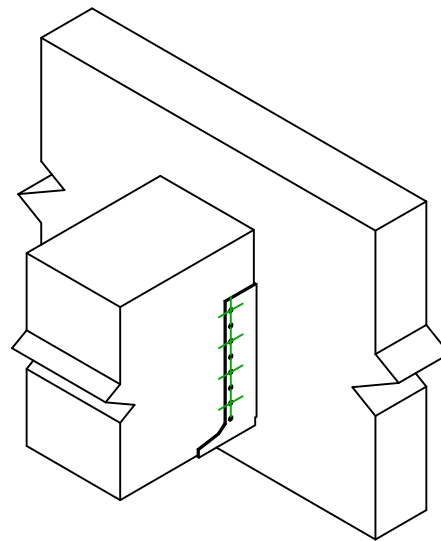

Art. Nr.	=	SAIL500	
Bevestigingsmiddelen	=	Hout op hout	Balk op draagbalk
Type bevestiging	=	Gedeeltelijke vernageling	

$$h = (500 - L) / 2$$

Draagbalk Bevestigingen	Symbol	Bevestigingsmiddelen	Bevestigingsmiddelen		Aantal	
		CNA		CNA4.0X35 / CNA4.0X50		16
		CSA		CSA5.0X35 / CSA5.0X40		
-		-	-			
Balk bevestiging(en)	Symbol	Bevestigingsmiddelen	L < 64mm	L > 64mm	Aantal	
		CNA		CNA4.0X35	CNA4.0X50	8
		CSA		CSA5.0X35	CSA5.0X40	