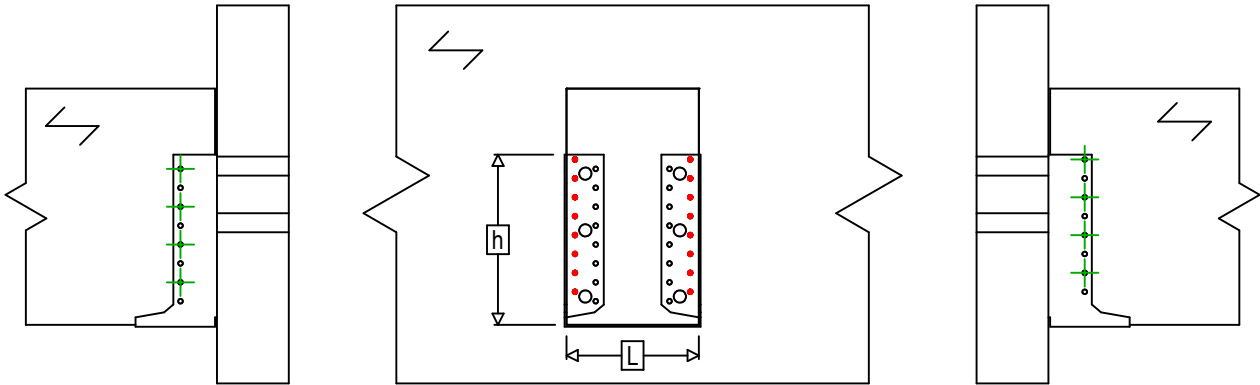

Art. Nr.	=	SAIL500	
Bevestigingsmiddelen	=	Hout op hout	Balk op draagbalk
Type bevestiging	=	Gedeeltelijke vernageling	

$$h = (500 - L) / 2$$

Draagbalk Bevestigingen	Symbol	Bevestigingsmiddelen	Bevestigingsmiddelen		Aantal	
		CNA		CNA4.0X35 / CNA4.0X50		16
		CSA		CSA5.0X35 / CSA5.0X40		
-		-	-			
Balk bevestiging(en)	Symbol	Bevestigingsmiddelen	L < 64mm	L > 64mm	Aantal	
		CNA		CNA4.0X35	CNA4.0X50	8
		CSA		CSA5.0X35	CSA5.0X40	