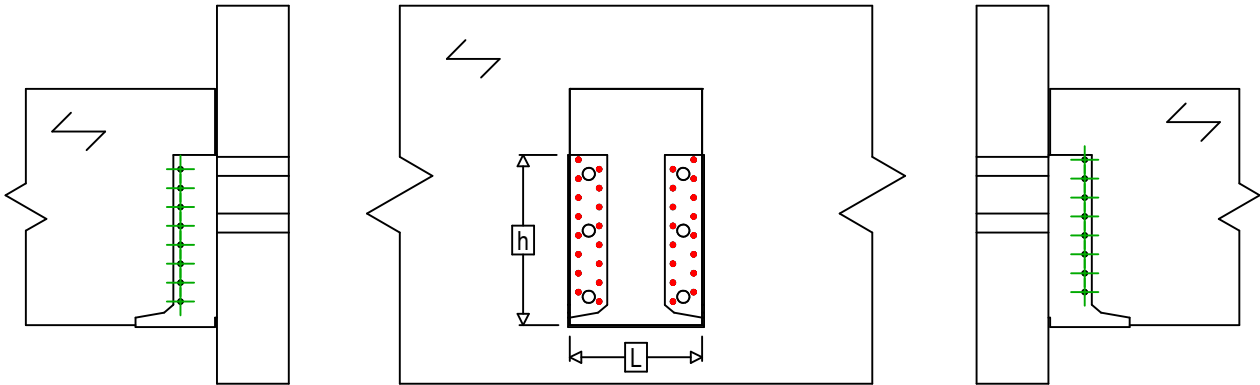

Art. Nr.	=	SAIL500	
Bevestigingsmiddelen	=	Hout op hout	Balk op draagbalk
Type bevestiging	=	Volledige vernageling	

$$h = (500 - L) / 2$$

Draagbalk Bevestigingen	Symbol	Bevestigingsmiddelen	Bevestigingsmiddelen		Aantal	
		CNA		CNA4.0X35 / CNA4.0X50		32
		CSA		CSA5.0X35 / CSA5.0X40		
-		-	-			
Balk bevestiging(en)	Symbol	Bevestigingsmiddelen	L < 64mm	L > 64mm	Aantal	
		CNA		CNA4.0X35	CNA4.0X50	16
		CSA		CSA5.0X35	CSA5.0X40	