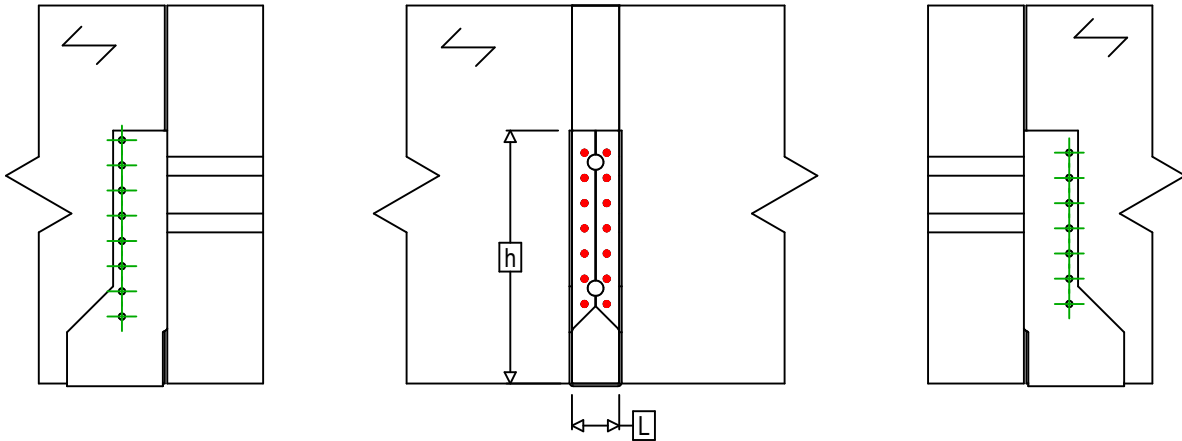

Art. Nr. =	SAIL440CF	
Bevestigingsmiddelen =	Hout op hout	Balk op draagbalk
Type bevestiging =	Volledige vernageling	

$$h = (440 - L) / 2$$

Draagbalk Bevestigingen	Symbol	Bevestigingsmiddelen	Bevestigingsmiddelen		Aantal	
		CNA		CNA4.0X35 / CNA4.0X50		14
		CSA		CSA5.0X35 / CSA5.0X40		
-		-	-			
Balk bevestiging(en)	Symbol	Bevestigingsmiddelen	L < 64mm	L > 64mm	Aantal	
		CNA		CNA4.0X35	CNA4.0X50	15
		CSA		CSA5.0X35	CSA5.0X40	