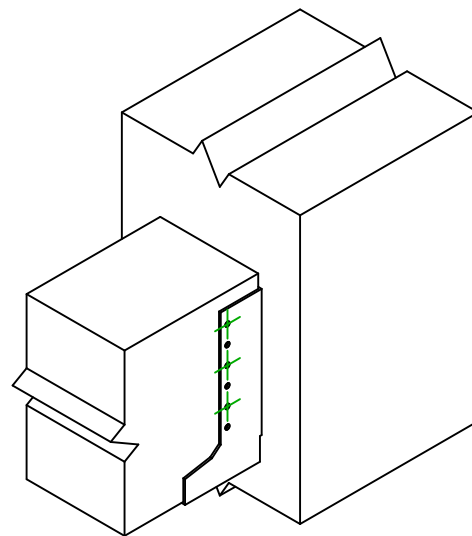

Art. Nr.	=	SAIL440	
Bevestigingsmiddelen	=	Hout op hout	balk op kolom
Type bevestiging	=	Gedeeltelijke vernageling	

$$h = (440 - L) / 2$$

Dragbalk Bevestigingen	Symbol	Bevestigingsmiddelen	Bevestigingsmiddelen		Aantal	
		CNA		CNA4.0X35 / CNA4.0X50		
		CSA		CSA5.0X35 / CSA5.0X40		
-		-	-			
Balk bevestiging(en)	Symbol	Bevestigingsmiddelen	L < 64mm	L > 64mm	Aantal	
		CNA		CNA4.0X35		CNA4.0X50
		CSA		CSA5.0X35		CSA5.0X40