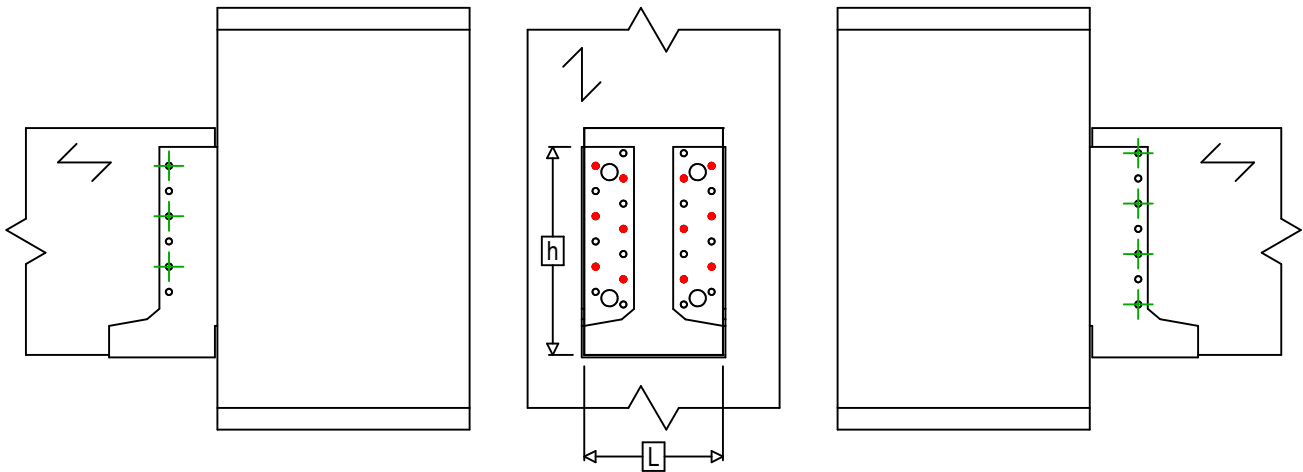

Art. Nr.	=	SAIL440	
Bevestigingsmiddelen	=	Hout op hout	balk op kolom
Type bevestiging	=	Gedeeltelijke vernageling	

$$h = (440 - L) / 2$$

Dragbalk Bevestigingen	Symbol	Bevestigingsmiddelen	Bevestigingsmiddelen		Aantal	
		CNA		CNA4.0X35 / CNA4.0X50		
		CSA		CSA5.0X35 / CSA5.0X40		
-		-	-			
Balk bevestiging(en)	Symbol	Bevestigingsmiddelen	L < 64mm	L > 64mm	Aantal	
		CNA		CNA4.0X35		CNA4.0X50
		CSA		CSA5.0X35		CSA5.0X40