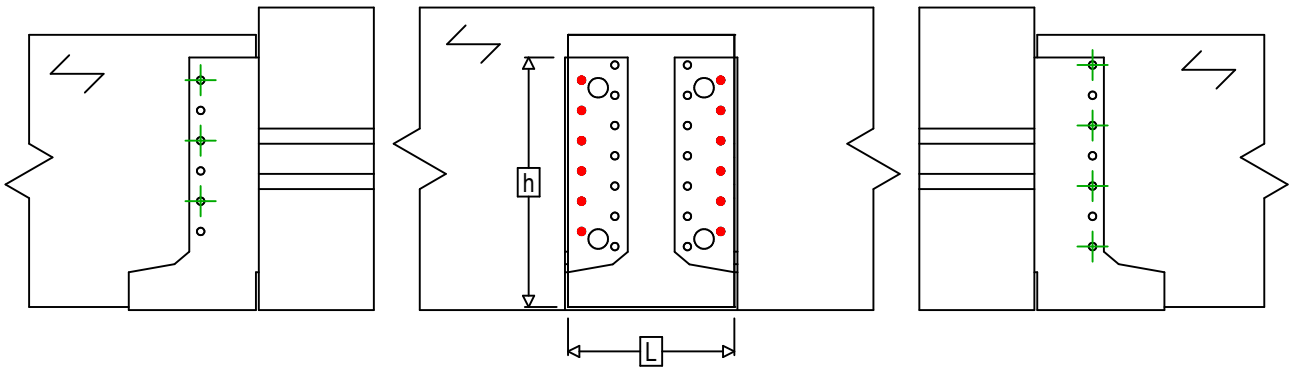

Art. Nr.	=	SAIL440	
Bevestigingsmiddelen	=	Hout op hout	Balk op draagbalk
Type bevestiging	=	Gedeeltelijke vernageling	

$$h = (440 - L) / 2$$

Draagbalk Bevestigingen	Symbol	Bevestigingsmiddelen	Bevestigingsmiddelen		Aantal	
		CNA		CNA4.0X35 / CNA4.0X50		
		CSA		CSA5.0X35 / CSA5.0X40		
-		-	-			
Balk bevestiging(en)	Symbol	Bevestigingsmiddelen	L < 64mm	L > 64mm	Aantal	
		CNA		CNA4.0X35		CNA4.0X50
		CSA		CSA5.0X35		CSA5.0X40