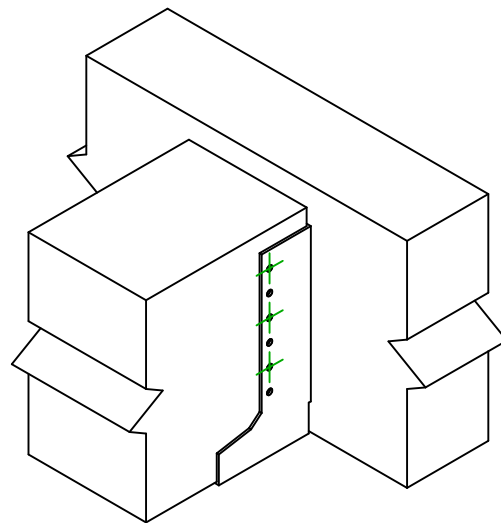

Art. Nr.	=	SAIL440	
Bevestigingsmiddelen	=	Hout op hout	Balk op draagbalk
Type bevestiging	=	Gedeeltelijke vernageling	

$$h = (440 - L) / 2$$

Draagbalk Bevestigingen	Symbol	Bevestigingsmiddelen	Bevestigingsmiddelen		Aantal	
		CNA		CNA4.0X35 / CNA4.0X50		
		CSA		CSA5.0X35 / CSA5.0X40		
-		-	-			
Balk bevestiging(en)	Symbol	Bevestigingsmiddelen	L < 64mm	L > 64mm	Aantal	
		CNA		CNA4.0X35		CNA4.0X50
		CSA		CSA5.0X35		CSA5.0X40