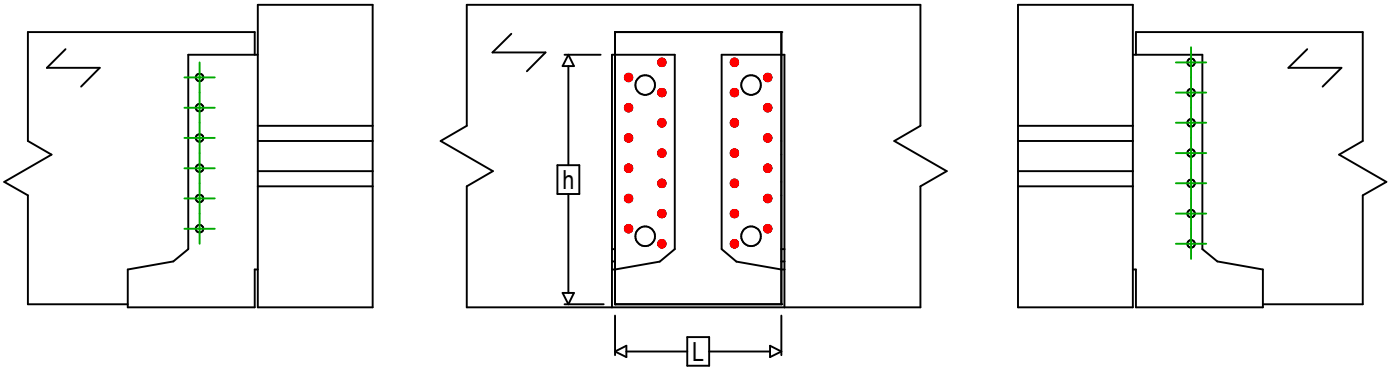

Art. Nr.	=	SAIL440	
Bevestigingsmiddelen	=	Hout op hout	Balk op draagbalk
Type bevestiging	=	Volledige vernageling	

$$h = (440 - L) / 2$$

Draagbalk Bevestigingen	Symbol	Bevestigingsmiddelen	Bevestigingsmiddelen		Aantal	
		CNA		CNA4.0X35 / CNA4.0X50		26
		CSA		CSA5.0X35 / CSA5.0X40		
-		-	-			
Balk bevestiging(en)	Symbol	Bevestigingsmiddelen	L < 64mm	L > 64mm	Aantal	
		CNA		CNA4.0X35	CNA4.0X50	13
		CSA		CSA5.0X35	CSA5.0X40	