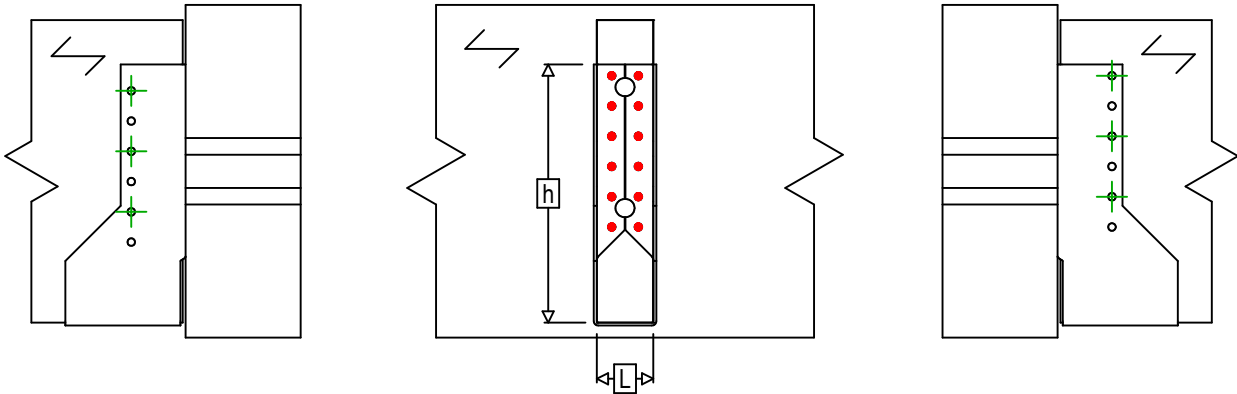

Art. Nr.	=	SAIL380CF	
Bevestigingsmiddelen	=	Hout op hout	Balk op draagbalk
Type bevestiging	=	Gedeeltelijke vernageling	

$$h = (380 - L) / 2$$

Draagbalk Bevestigingen	Symbol	Bevestigingsmiddelen	Bevestigingsmiddelen		Aantal	
		CNA		CNA4.0X35 / CNA4.0X50		12
		CSA		CSA5.0X35 / CSA5.0X40		
-		-	-			
Balk bevestiging(en)	Symbol	Bevestigingsmiddelen	L < 64mm	L > 64mm	Aantal	
		CNA		CNA4.0X35	CNA4.0X50	6
		CSA		CSA5.0X35	CSA5.0X40	