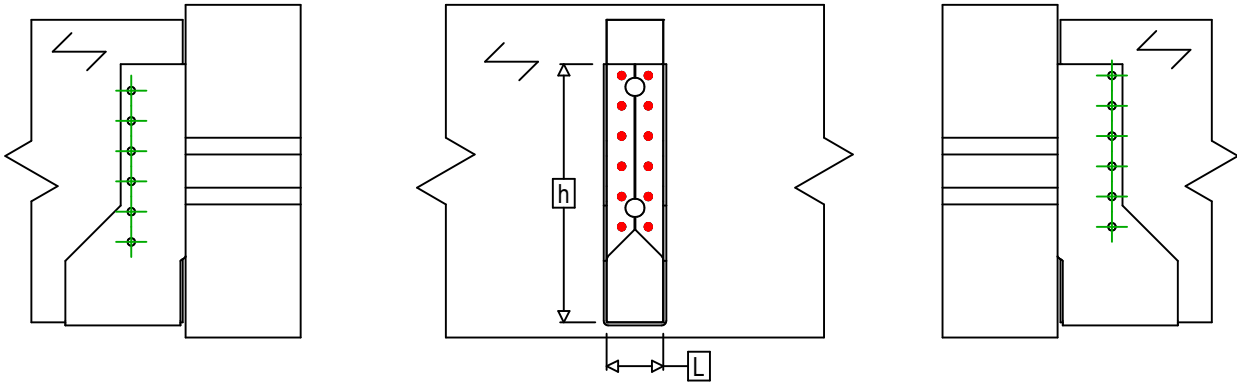

Art. Nr.	=	SAIL380CF	
Bevestigingsmiddelen	=	Hout op hout	Balk op draagbalk
Type bevestiging	=	Volledige vernageling	

$$h = (380 - L) / 2$$

Draagbalk Bevestigingen	Symbol	Bevestigingsmiddelen	Bevestigingsmiddelen		Aantal	
		CNA		CNA4.0X35 / CNA4.0X50		
		CSA		CSA5.0X35 / CSA5.0X40		
-		-	-			
Balk bevestiging(en)	Symbol	Bevestigingsmiddelen	L < 64mm	L > 64mm	Aantal	
		CNA		CNA4.0X35		CNA4.0X50
		CSA		CSA5.0X35		CSA5.0X40