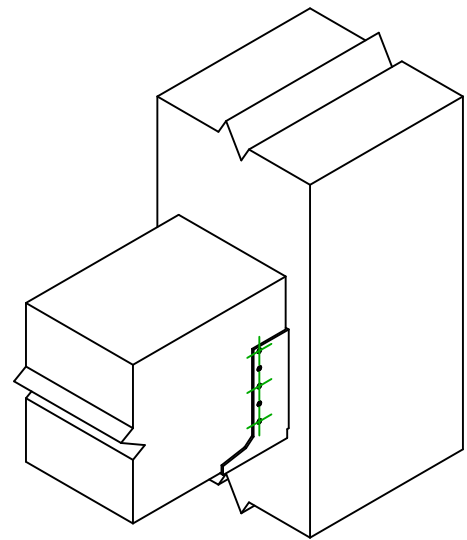

Art. Nr. =	SAIL380	
Bevestigingsmiddelen =	Hout op hout	balk op kolom
Type bevestiging =	Gedeeltelijke vernageling	

$$h = (380 - L) / 2$$

Dragbalk Bevestigingen	Symbol	Bevestigingsmiddelen	Bevestigingsmiddelen		Aantal	
		CNA		CNA4.0X35 / CNA4.0X50		12
		CSA		CSA5.0X35 / CSA5.0X40		
-		-	-			
Balk bevestiging(en)	Symbol	Bevestigingsmiddelen	L < 64mm	L > 64mm	Aantal	
		CNA		CNA4.0X35	CNA4.0X50	6
		CSA		CSA5.0X35	CSA5.0X40	