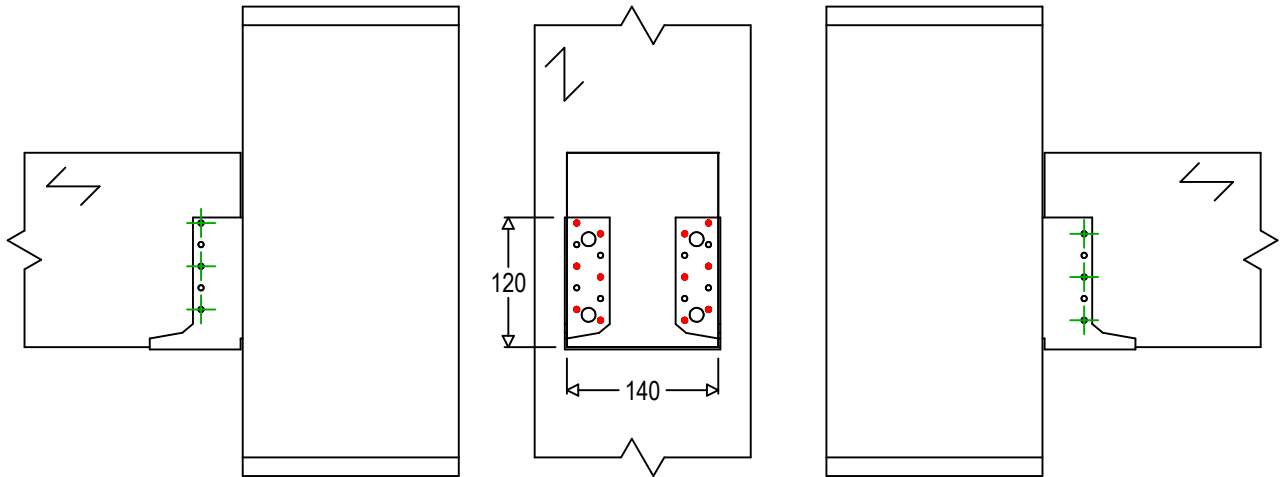

Art. Nr. =	SAIL380	
Bevestigingsmiddelen =	Hout op hout	balk op kolom
Type bevestiging =	Gedeeltelijke vernageling	

$$h = (380 - L) / 2$$

Dragbalk Bevestigingen	Symbol	Bevestigingsmiddelen	Bevestigingsmiddelen		Aantal	
		CNA		CNA4.0X35 / CNA4.0X50		12
		CSA		CSA5.0X35 / CSA5.0X40		
-		-	-			
Balk bevestiging(en)	Symbol	Bevestigingsmiddelen	L < 64mm	L > 64mm	Aantal	
		CNA		CNA4.0X35	CNA4.0X50	6
		CSA		CSA5.0X35	CSA5.0X40	