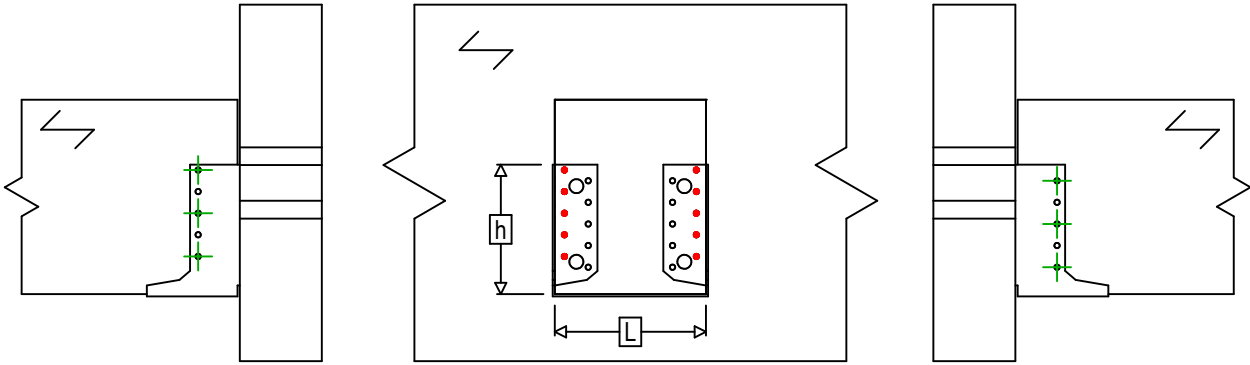

Art. Nr. =	SAIL380	
Bevestigingsmiddelen =	Hout op hout	Balk op draagbalk
Type bevestiging =	Gedeeltelijke vernageling	

$$h = (380 - L) / 2$$

Draagbalk Bevestigingen	Symbol	Bevestigingsmiddelen	Bevestigingsmiddelen		Aantal	
		CNA		CNA4.0X35 / CNA4.0X50		10
		CSA		CSA5.0X35 / CSA5.0X40		
-		-	-			
Balk bevestiging(en)	Symbol	Bevestigingsmiddelen	L < 64mm	L > 64mm	Aantal	
		CNA		CNA4.0X35	CNA4.0X50	6
		CSA		CSA5.0X35	CSA5.0X40	