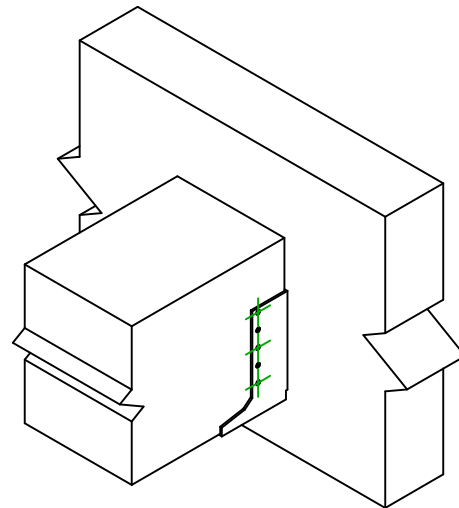

Art. Nr. =	SAIL380	
Bevestigingsmiddelen =	Hout op hout	Balk op draagbalk
Type bevestiging =	Gedeeltelijke vernageling	

$$h = (380 - L) / 2$$

Draagbalk Bevestigingen	Symbol	Bevestigingsmiddelen	Bevestigingsmiddelen		Aantal	
		CNA		CNA4.0X35 / CNA4.0X50		10
		CSA		CSA5.0X35 / CSA5.0X40		
-		-	-			
Balk bevestiging(en)	Symbol	Bevestigingsmiddelen	L < 64mm	L > 64mm	Aantal	
		CNA		CNA4.0X35	CNA4.0X50	6
		CSA		CSA5.0X35	CSA5.0X40	