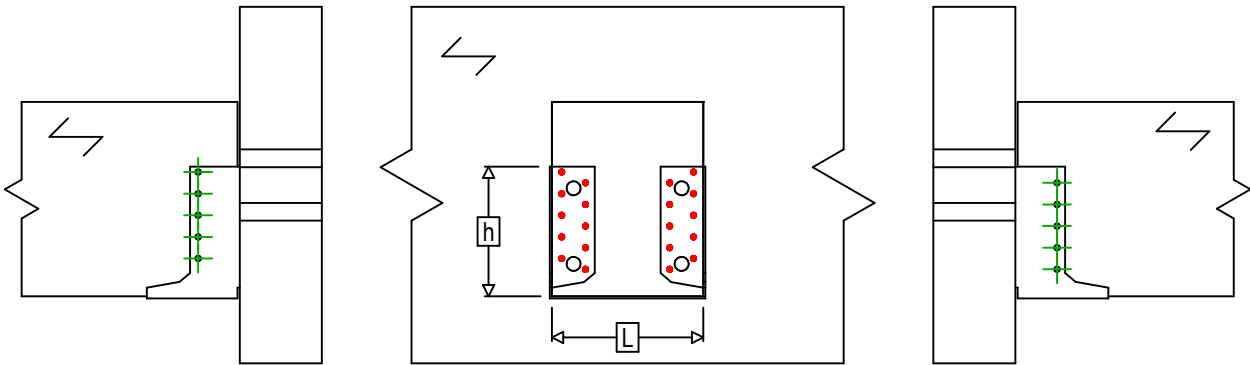

Art. Nr.	=	SAIL380	
Bevestigingsmiddelen	=	Hout op hout	Balk op draagbalk
Type bevestiging	=	Volledige vernageling	

$$h = (380 - L) / 2$$

Draagbalk Bevestigingen	Symbol	Bevestigingsmiddelen	Bevestigingsmiddelen		Aantal	
		CNA		CNA4.0X35 / CNA4.0X50		
		CSA		CSA5.0X35 / CSA5.0X40		
-		-	-			
Balk bevestiging(en)	Symbol	Bevestigingsmiddelen	L < 64mm	L > 64mm	Aantal	
		CNA		CNA4.0X35		CNA4.0X50
		CSA		CSA5.0X35		CSA5.0X40