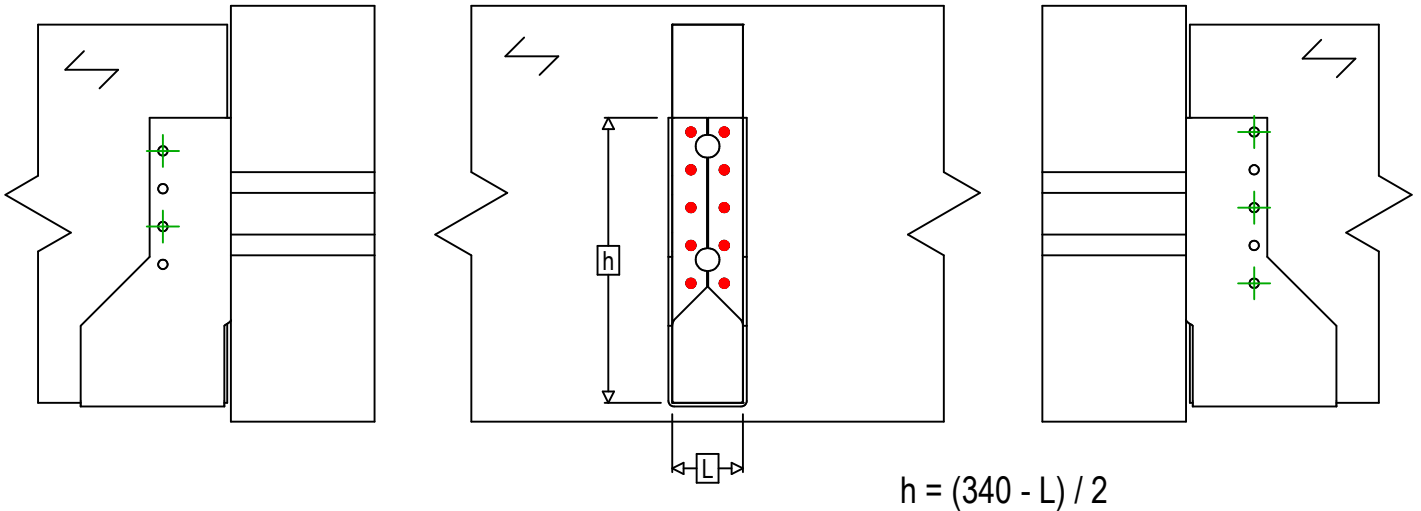

Art. Nr.	=	SAIL340CF	
Bevestigingsmiddelen	=	Hout op hout	Balk op draagbalk
Type bevestiging	=	Gedeeltelijke vernageling	

Draagbalk Bevestigingen	Symbol	Bevestigingsmiddelen	Bevestigingsmiddelen		Aantal	
		CNA		CNA4.0X35 / CNA4.0X50		10
		CSA		CSA5.0X35 / CSA5.0X40		
-		-	-			
Balk bevestiging(en)	Symbol	Bevestigingsmiddelen	L < 64mm	L > 64mm	Aantal	
		CNA		CNA4.0X35	CNA4.0X50	5
		CSA		CSA5.0X35	CSA5.0X40	