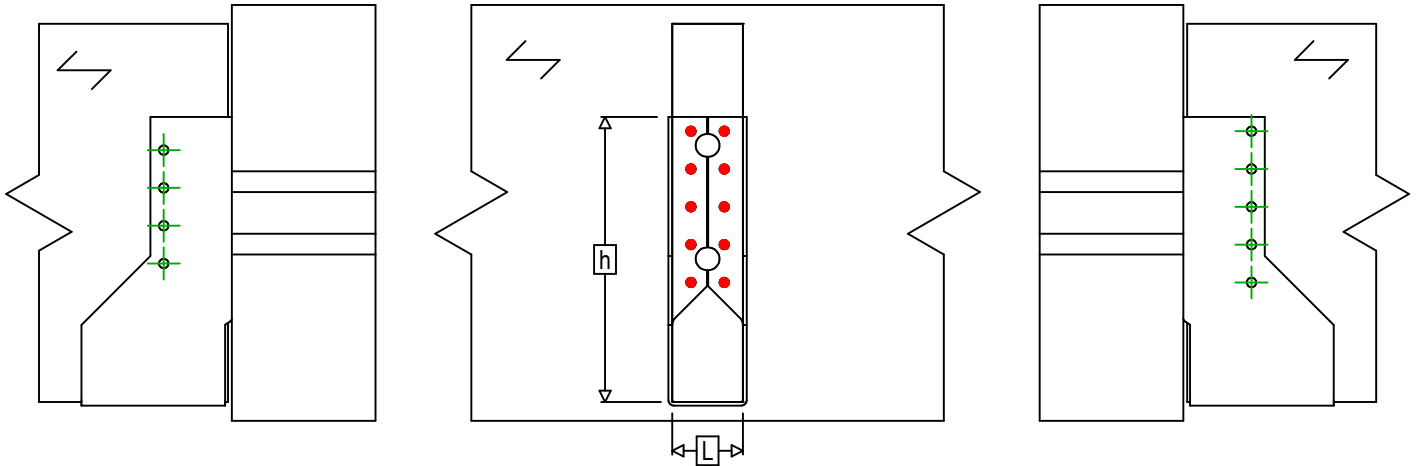

Art. Nr.	=	SAIL340CF	
Bevestigingsmiddelen	=	Hout op hout	Balk op draagbalk
Type bevestiging	=	Volledige vernageling	

$$h = (340 - L) / 2$$

Draagbalk Bevestigingen	Symbol	Bevestigingsmiddelen	Bevestigingsmiddelen		Aantal	
		CNA		CNA4.0X35 / CNA4.0X50		10
		CSA		CSA5.0X35 / CSA5.0X40		
-		-	-			
Balk bevestiging(en)	Symbol	Bevestigingsmiddelen	L < 64mm	L > 64mm	Aantal	
		CNA		CNA4.0X35	CNA4.0X50	9
		CSA		CSA5.0X35	CSA5.0X40	