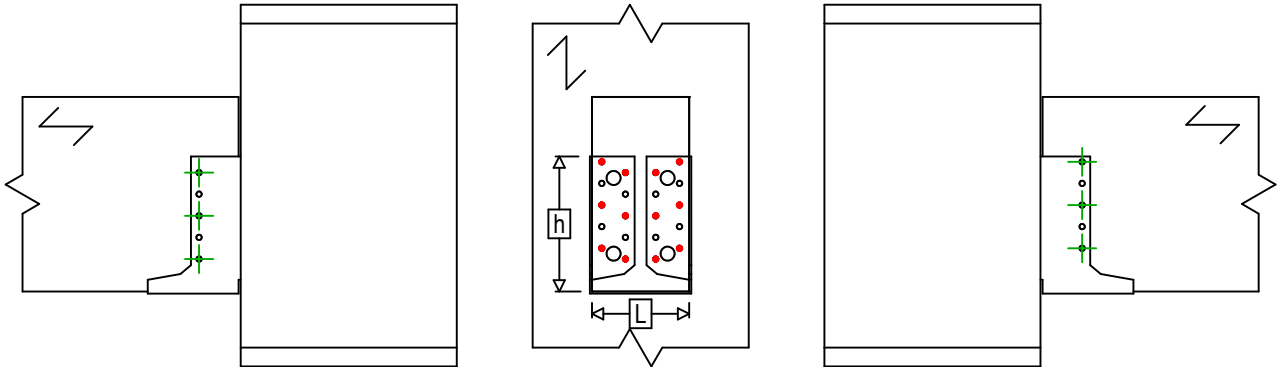

<b>Art. Nr.</b> =	SAIL340	
<b>Bevestigingsmiddelen</b> =	Hout op hout	balk op kolom
<b>Type bevestiging</b> =	Gedeeltelijke vernageling	

$$h = (340 - L) / 2$$

Draagbalk Bevestigingen	Symbol	Bevestigingsmiddelen	Bevestigingsmiddelen		Aantal	
		CNA		CNA4.0X35 / CNA4.0X50		12
		CSA		CSA5.0X35 / CSA5.0X40		
-		-	-			
Balk bevestiging(en)	Symbol	Bevestigingsmiddelen	L < 64mm	L > 64mm	Aantal	
		CNA		CNA4.0X35	CNA4.0X50	6
		CSA		CSA5.0X35	CSA5.0X40	