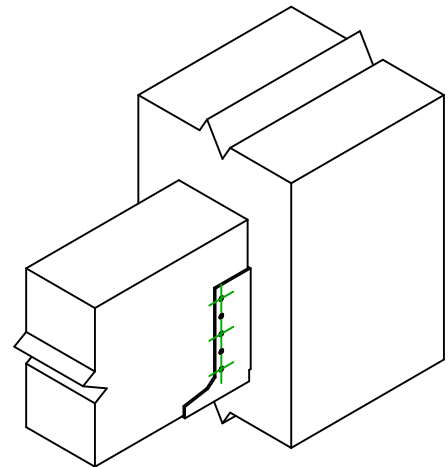

<b>Art. Nr.</b> =	SAIL340	
<b>Bevestigingsmiddelen</b> =	Hout op hout	balk op kolom
<b>Type bevestiging</b> =	Gedeeltelijke vernageling	

$$h = (340 - L) / 2$$

Draagbalk Bevestigingen	Symbol	Bevestigingsmiddelen	Bevestigingsmiddelen		Aantal	
		CNA		CNA4.0X35 / CNA4.0X50		12
		CSA		CSA5.0X35 / CSA5.0X40		
-		-	-			
Balk bevestiging(en)	Symbol	Bevestigingsmiddelen	L < 64mm	L > 64mm	Aantal	
		CNA		CNA4.0X35	CNA4.0X50	6
		CSA		CSA5.0X35	CSA5.0X40	