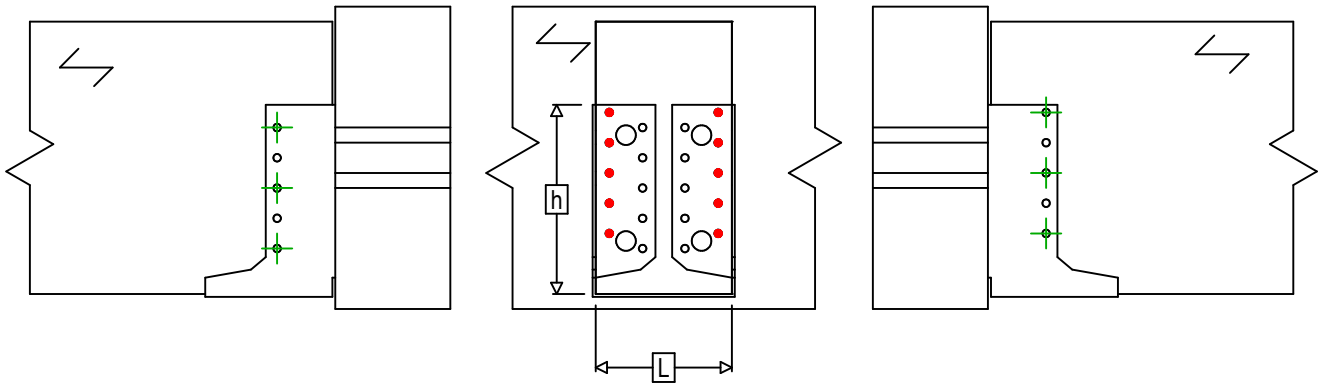

<b>Art. Nr.</b> =	SAIL340	
<b>Bevestigingsmiddelen</b> =	Hout op hout	Balk op draagbalk
<b>Type bevestiging</b> =	Gedeeltelijke vernageling	

$$h = (340 - L) / 2$$

Draagbalk Bevestigingen	Symbol	Bevestigingsmiddelen	Bevestigingsmiddelen		Aantal	
		CNA		CNA4.0X35 / CNA4.0X50		10
		CSA		CSA5.0X35 / CSA5.0X40		
-		-	-			
Balk bevestiging(en)	Symbol	Bevestigingsmiddelen	L < 64mm	L > 64mm	Aantal	
		CNA		CNA4.0X35	CNA4.0X50	6
		CSA		CSA5.0X35	CSA5.0X40	