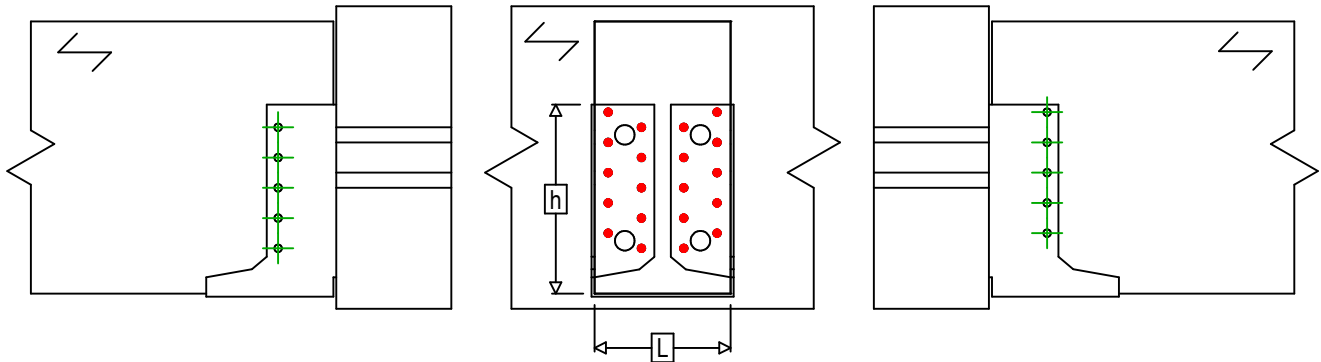

Art. Nr.	=	SAIL340	
Bevestigingsmiddelen	=	Hout op hout	Balk op draagbalk
Type bevestiging	=	Volledige vernageling	

$$h = (340 - L) / 2$$

Draagbalk Bevestigingen	Symbol	Bevestigingsmiddelen	Bevestigingsmiddelen		Aantal	
		CNA		CNA4.0X35 / CNA4.0X50		
		CSA		CSA5.0X35 / CSA5.0X40		
-		-	-			
Balk bevestiging(en)	Symbol	Bevestigingsmiddelen	L < 64mm	L > 64mm	Aantal	
		CNA		CNA4.0X35		CNA4.0X50
		CSA		CSA5.0X35		CSA5.0X40