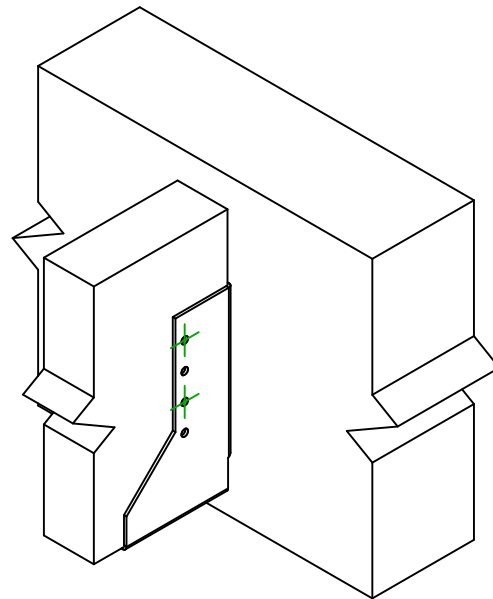

Art. Nr.	=	SAIL300CF	
Bevestigingsmiddelen	=	Hout op hout	Balk op draagbalk
Type bevestiging	=	Gedeeltelijke vernageling	

$$h = (300 - L) / 2$$

Draagbalk Bevestigingen	Symbol	Bevestigingsmiddelen	Bevestigingsmiddelen		Aantal	
		CNA		CNA4.0X35 / CNA4.0X50		10
CSA			CSA5.0X35 / CSA5.0X40			
-		-	-			
Balk bevestiging(en)	Symbol	Bevestigingsmiddelen	L < 64mm	L > 64mm	Aantal	
		CNA		CNA4.0X35	CNA4.0X50	5
		CSA		CSA5.0X35	CSA5.0X40	