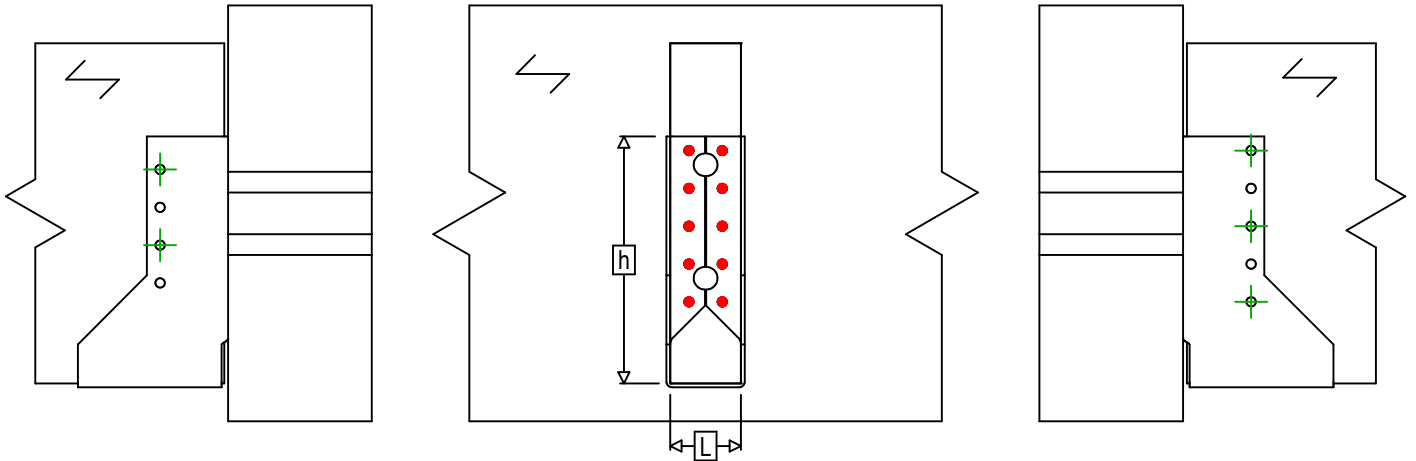

Art. Nr.	=	SAIL300CF	
Bevestigingsmiddelen	=	Hout op hout	Balk op draagbalk
Type bevestiging	=	Gedeeltelijke vernageling	

$$h = (300 - L) / 2$$

Draagbalk Bevestigingen	Symbol	Bevestigingsmiddelen	Bevestigingsmiddelen		Aantal	
		CNA		CNA4.0X35 / CNA4.0X50		10
CSA			CSA5.0X35 / CSA5.0X40			
-		-	-			
Balk bevestiging(en)	Symbol	Bevestigingsmiddelen	L < 64mm	L > 64mm	Aantal	
		CNA		CNA4.0X35	CNA4.0X50	5
		CSA		CSA5.0X35	CSA5.0X40	