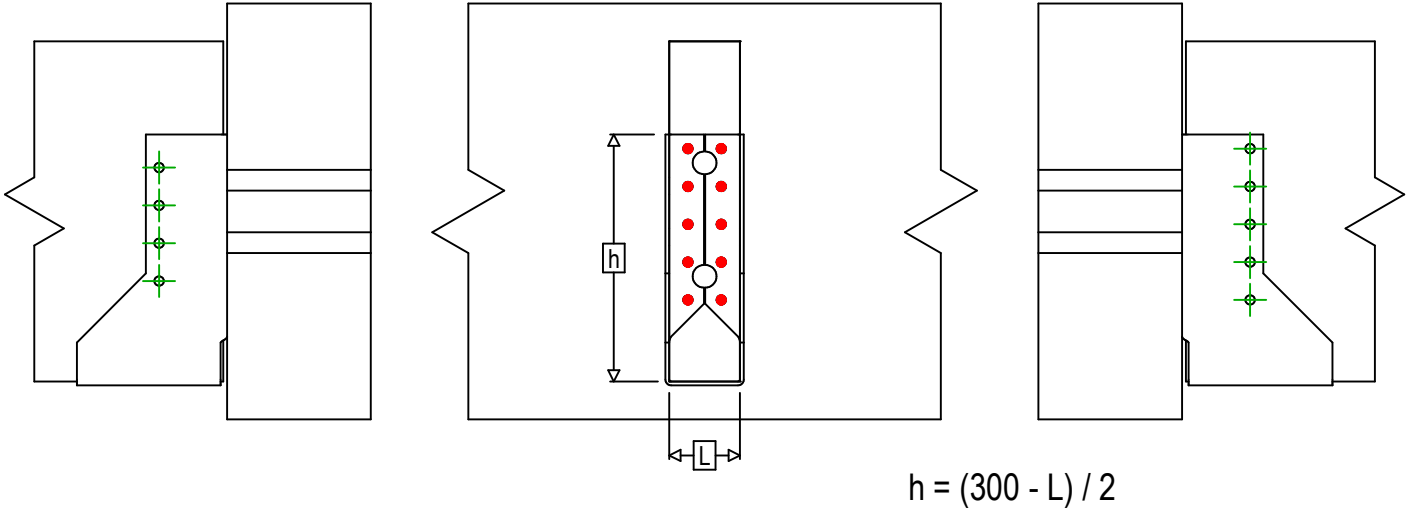

Art. Nr.	=	SAIL300CF	
Bevestigingsmiddelen	=	Hout op hout	Balk op draagbalk
Type bevestiging	=	Volledige vernageling	

Draagbalk Bevestigingen	Symbol	Bevestigingsmiddelen	Bevestigingsmiddelen		Aantal	
		CNA		CNA4.0X35 / CNA4.0X50		
		CSA		CSA5.0X35 / CSA5.0X40		
-		-	-			
Balk bevestiging(en)	Symbol	Bevestigingsmiddelen	L < 64mm	L > 64mm	Aantal	
		CNA		CNA4.0X35		CNA4.0X50
		CSA		CSA5.0X35		CSA5.0X40