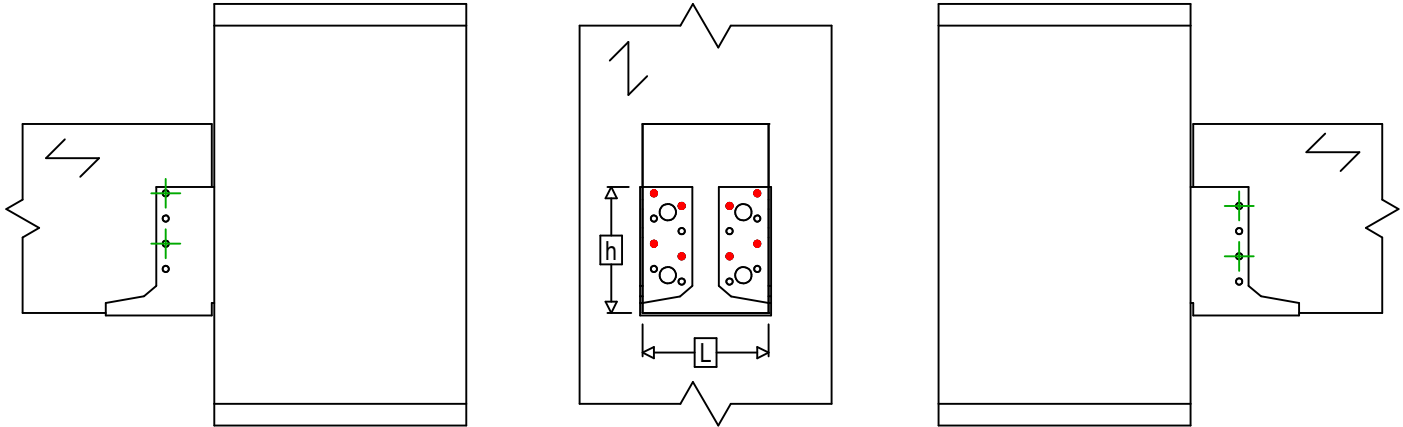

Art. Nr. =	SAIL300	
Bevestigingsmiddelen =	Hout op hout	balk op kolom
Type bevestiging =	Gedeeltelijke vernageling	

$$h = (300 - L) / 2$$

Symbol	Bevestigingsmiddelen	Bevestigingsmiddelen		Aantal
		L < 64mm	L > 64mm	
	CNA	CNA4.0X35 / CNA4.0X50		8
	CSA	CSA5.0X35 / CSA5.0X40		
	-	-		
	CNA	CNA4.0X35	CNA4.0X50	4
	CSA	CSA5.0X35	CSA5.0X40	
	-	-	-	