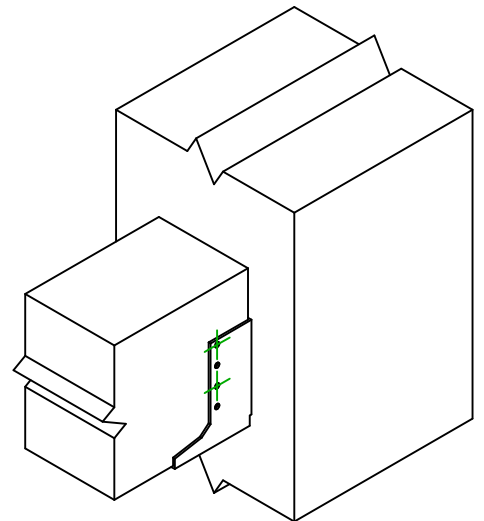

Art. Nr. =	SAIL300	
Bevestigingsmiddelen =	Hout op hout	balk op kolom
Type bevestiging =	Gedeeltelijke vernageling	

$$h = (300 - L) / 2$$

Symbol	Bevestigingsmiddelen	Bevestigingsmiddelen		Aantal
		L < 64mm	L > 64mm	
	CNA	CNA4.0X35 / CNA4.0X50		8
	CSA	CSA5.0X35 / CSA5.0X40		
	-	-		
	CNA	CNA4.0X35	CNA4.0X50	4
	CSA	CSA5.0X35	CSA5.0X40	
	-	-	-	