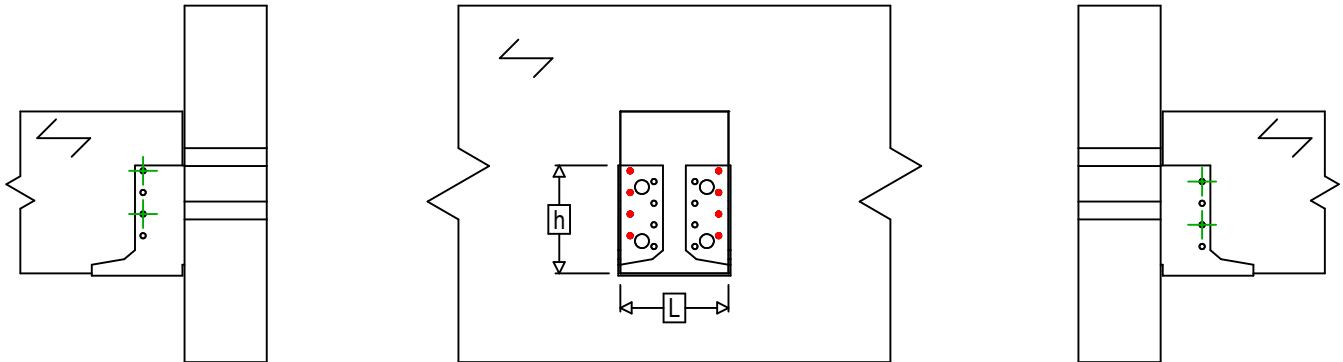

Art. Nr.	=	SAIL300	
Bevestigingsmiddelen	=	Hout op hout	Balk op draagbalk
Type bevestiging	=	Gedeeltelijke vernageling	

$$h = (300 - L) / 2$$

Draagbalk Bevestigingen	Symbol	Bevestigingsmiddelen	Bevestigingsmiddelen		Aantal	
		CNA		CNA4.0X35 / CNA4.0X50		8
		CSA		CSA5.0X35 / CSA5.0X40		
-		-	-			
Balk bevestiging(en)	Symbol	Bevestigingsmiddelen	L < 64mm	L > 64mm	Aantal	
		CNA		CNA4.0X35	CNA4.0X50	8
		CSA		CSA5.0X35	CSA5.0X40	