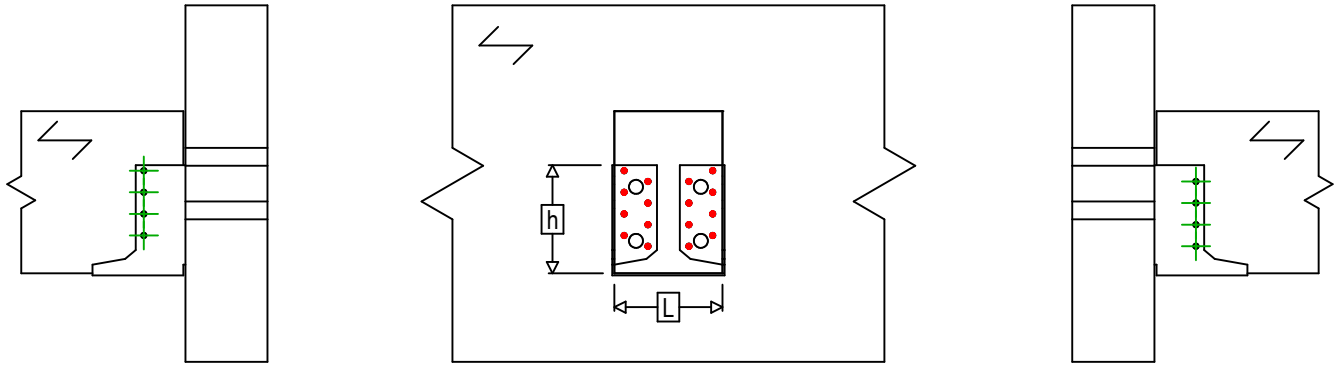

Art. Nr.	=	SAIL300	
Bevestigingsmiddelen	=	Hout op hout	Balk op draagbalk
Type bevestiging	=	Volledige vernageling	

$$h = (300 - L) / 2$$

Draagbalk Bevestigingen	Symbol	Bevestigingsmiddelen	Bevestigingsmiddelen		Aantal	
		CNA		CNA4.0X35 / CNA4.0X50		16
		CSA		CSA5.0X35 / CSA5.0X40		
-		-	-			
Balk bevestiging(en)	Symbol	Bevestigingsmiddelen	L < 64mm	L > 64mm	Aantal	
		CNA		CNA4.0X35	CNA4.0X50	8
		CSA		CSA5.0X35	CSA5.0X40	