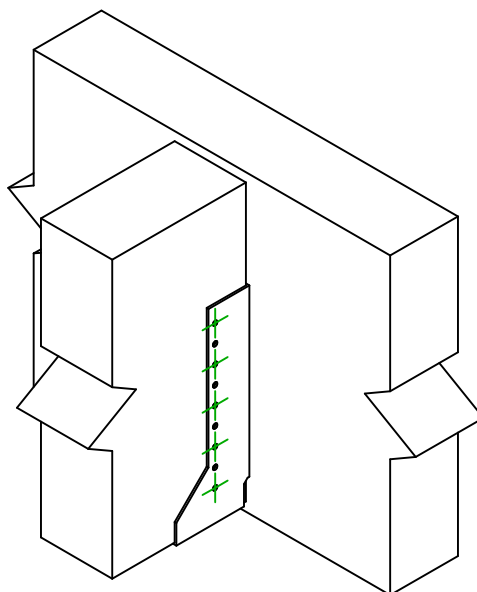

Označení výrobku =	SAIX500		
Spojovací prostředky =	Dřevo na dřevo	Vedlejší nosník na hlavním nosníku	
Typ svorníku =	Dílčí hřebování		

$$h = (500 - L) / 2$$

Spojovací prostředky na hlavním nosníku	Symbol	Spojovací prostředky	Spojovací prostředky		Počet	
		CNAS		CNA4.0X35S / CNA4.0X50S		18
		CSAS		CSA5.0X35S / CSA5.0X40S		
-		-	-			
Spojovací prostředky na vedlejším nosníku	Symbol	Spojovací prostředky	L < 64mm	L > 64mm	Počet	
		CNAS		CNA4.0X35S	CNA4.0X50S	10
		CSAS		CSA5.0X35S	CSA5.0X40S	