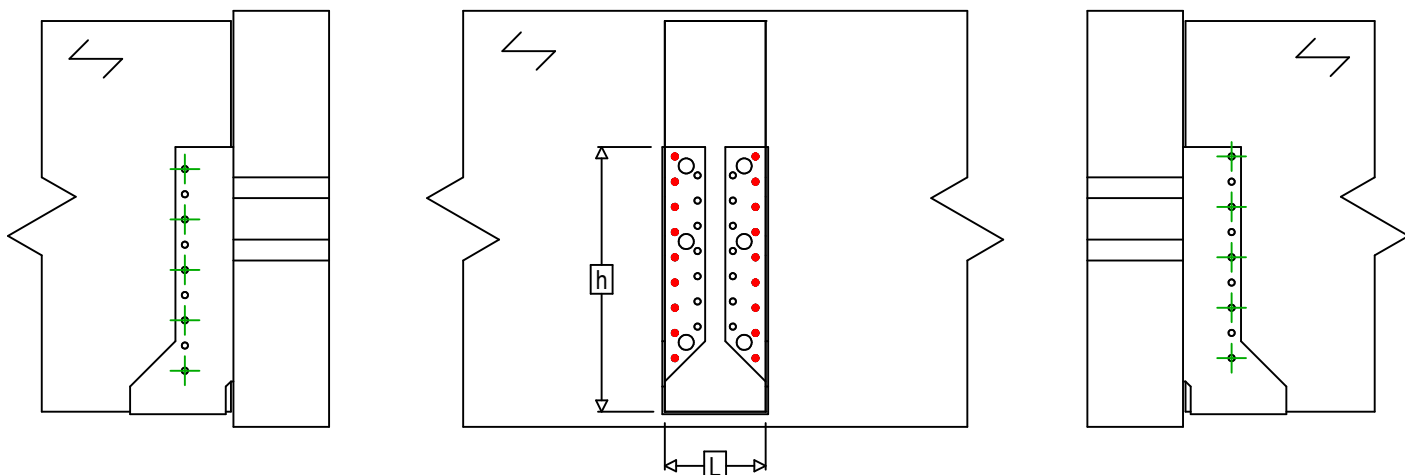

Označení výrobku =	SAIX500		
Spojovací prostředky =	Dřevo na dřevo	Vedlejší nosník na hlavním nosníku	
Typ svorníku =	Dílčí hřebování		

$$h = (500 - L) / 2$$

Spojovací prostředky na hlavním nosníku	Symbol	Spojovací prostředky	Spojovací prostředky		Počet	
		CNAS		CNA4.0X35S / CNA4.0X50S		18
		CSAS		CSA5.0X35S / CSA5.0X40S		
-		-	-			
Spojovací prostředky na vedlejším nosníku	Symbol	Spojovací prostředky	L < 64mm	L > 64mm	Počet	
		CNAS		CNA4.0X35S	CNA4.0X50S	10
		CSAS		CSA5.0X35S	CSA5.0X40S	