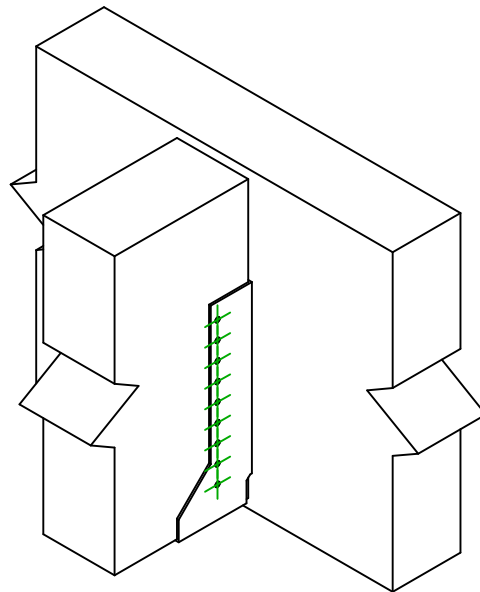

Produkt	=	SAIX500	
Łączniki	=	Drewno - drewno	Belka - belka
Typ montażu	=	Pełne gwoździowanie	

$$h = (500 - L) / 2$$

Łączniki belka główna	Symbol	Łączniki	Łączniki		Szt.	
		CNAS		CNA4.0X35S / CNA4.0X50S		32
		CSAS		CSA5.0X35S / CSA5.0X40S		
-		-	-			
Łączniki belka drugorzędna	Symbol	Łączniki	L < 64mm	L > 64mm	Szt.	
		CNAS		CNA4.0X35S	CNA4.0X50S	18
		CSAS		CSA5.0X35S	CSA5.0X40S	