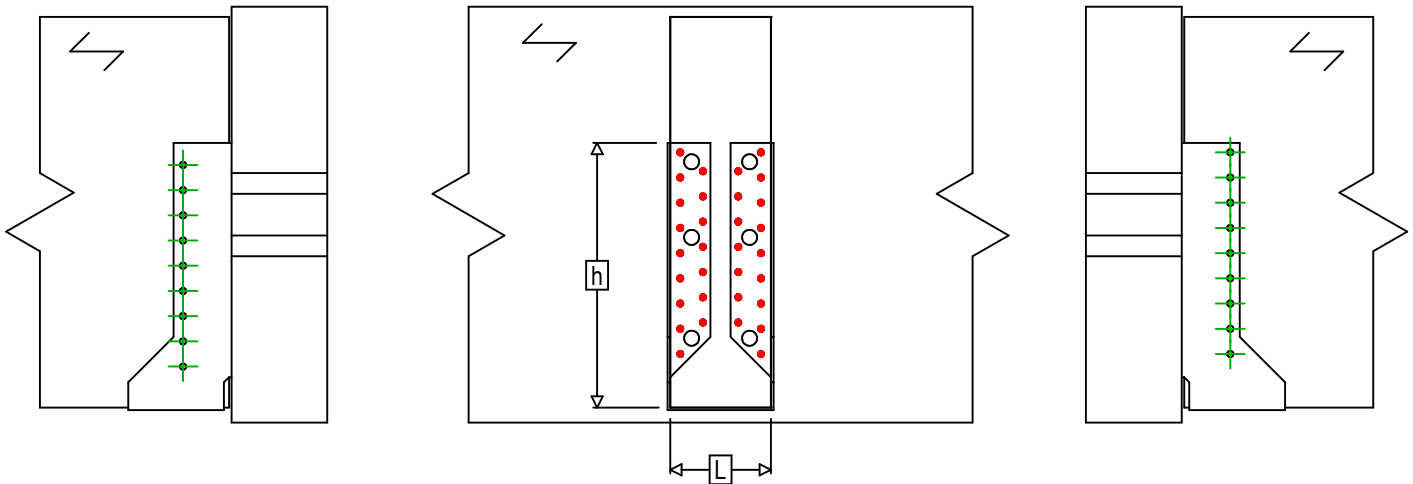

Produkt	=	SAIX500	
Łączniki	=	Drewno - drewno	Belka - belka
Typ montażu	=	Pełne gwoździowanie	

$$h = (500 - L) / 2$$

Łączniki belka główna	Symbol	Łączniki	Łączniki		Szt.	
		CNAS		CNA4.0X35S / CNA4.0X50S		32
		CSAS		CSA5.0X35S / CSA5.0X40S		
-		-	-			
Łączniki belka drugorzędna	Symbol	Łączniki	L < 64mm	L > 64mm	Szt.	
		CNAS		CNA4.0X35S	CNA4.0X50S	18
		CSAS		CSA5.0X35S	CSA5.0X40S	