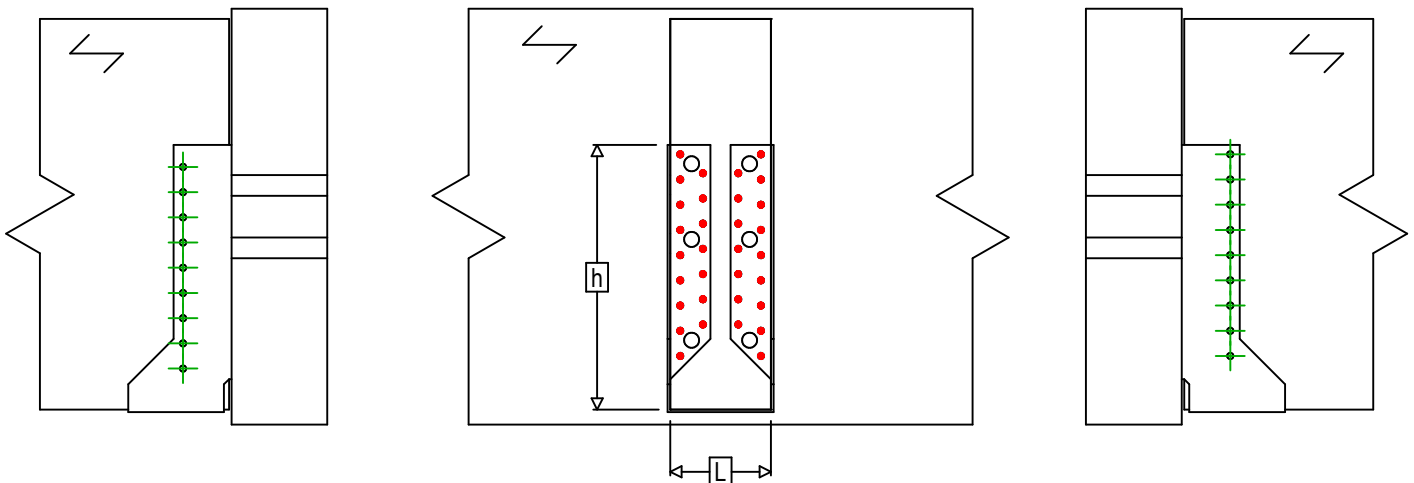

Označení výrobku =	SAIX500		
Spojovací prostředky =	Dřevo na dřevo	Vedlejší nosník na hlavním nosníku	
Typ svorníku =	Plné hřebování		

$$h = (500 - L) / 2$$

Spojovací prostředky na hlavním nosníku	Symbol	Spojovací prostředky	Spojovací prostředky		Počet	
			CNAS	CNA4.0X35S / CNA4.0X50S		32
		CSAS	CSA5.0X35S / CSA5.0X40S			
-		-	-			
Spojovací prostředky na vedlejším nosníku	Symbol	Spojovací prostředky	L < 64mm	L > 64mm	Počet	
			CNAS	CNA4.0X35S	CNA4.0X50S	18
			CSAS	CSA5.0X35S	CSA5.0X40S	