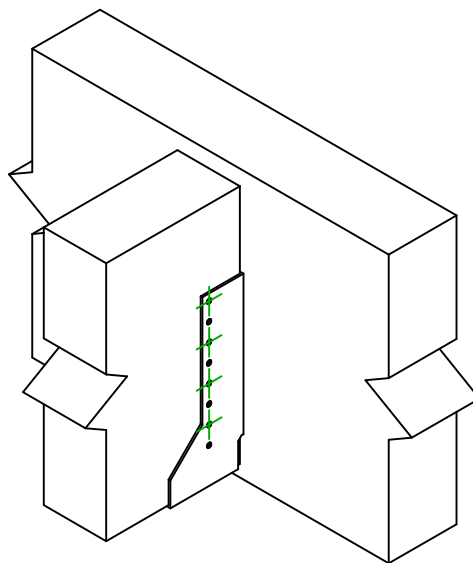

Art. Nr.	=	SAIX440	
Festemidler	=	Tre til Tre	Bjelke til bjelke
Type festemiddel	=	Delvis utspikring	

Festemidler i hovedbjelke	Symbol	Festemidler	Festemidler		Antall	
		CNAS		CNA4.0X35S / CNA4.0X50S		14
		CSAS		CSA5.0X35S / CSA5.0X40S		
-		-	-			
Festemidler i sekundærbjelke	Symbol	Festemidler	L < 64mm	L > 64mm	Antall	
		CNAS		CNA4.0X35S	CNA4.0X50S	8
		CSAS		CSA5.0X35S	CSA5.0X40S	