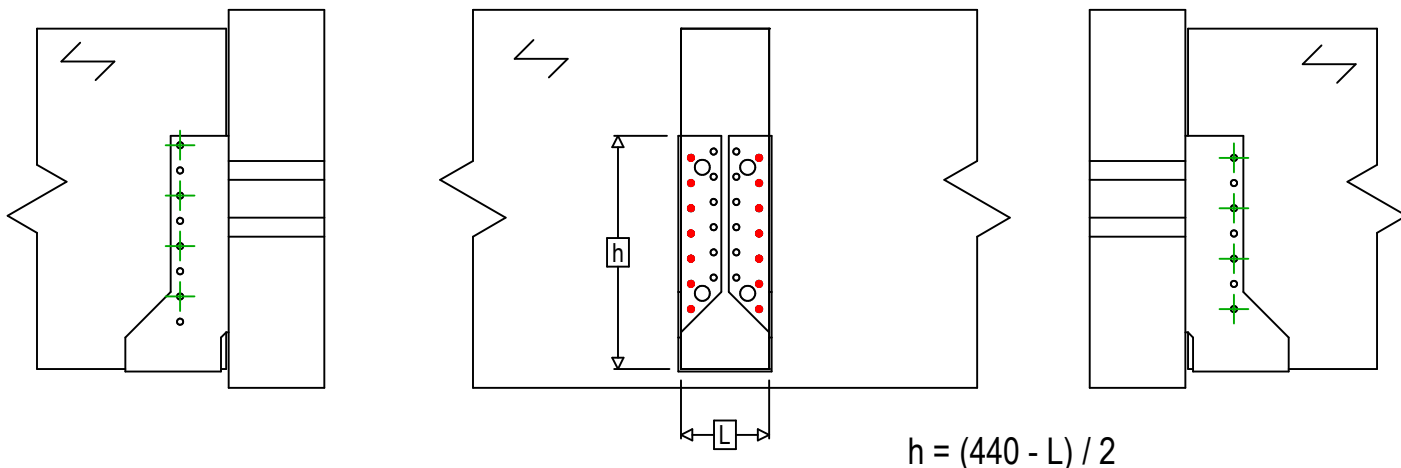

Art. Nr.	=	SAIX440	
Festemidler	=	Tre til Tre	Bjelke til bjelke
Type festemiddel	=	Delvis utspikring	

Festemidler i hovedbjelke	Symbol	Festemidler	Festemidler		Antall	
		CNAS		CNA4.0X35S / CNA4.0X50S		14
		CSAS		CSA5.0X35S / CSA5.0X40S		
-		-	-			
Festemidler i sekundærbjelke	Symbol	Festemidler	L < 64mm	L > 64mm	Antall	
		CNAS		CNA4.0X35S	CNA4.0X50S	8
		CSAS		CSA5.0X35S	CSA5.0X40S	