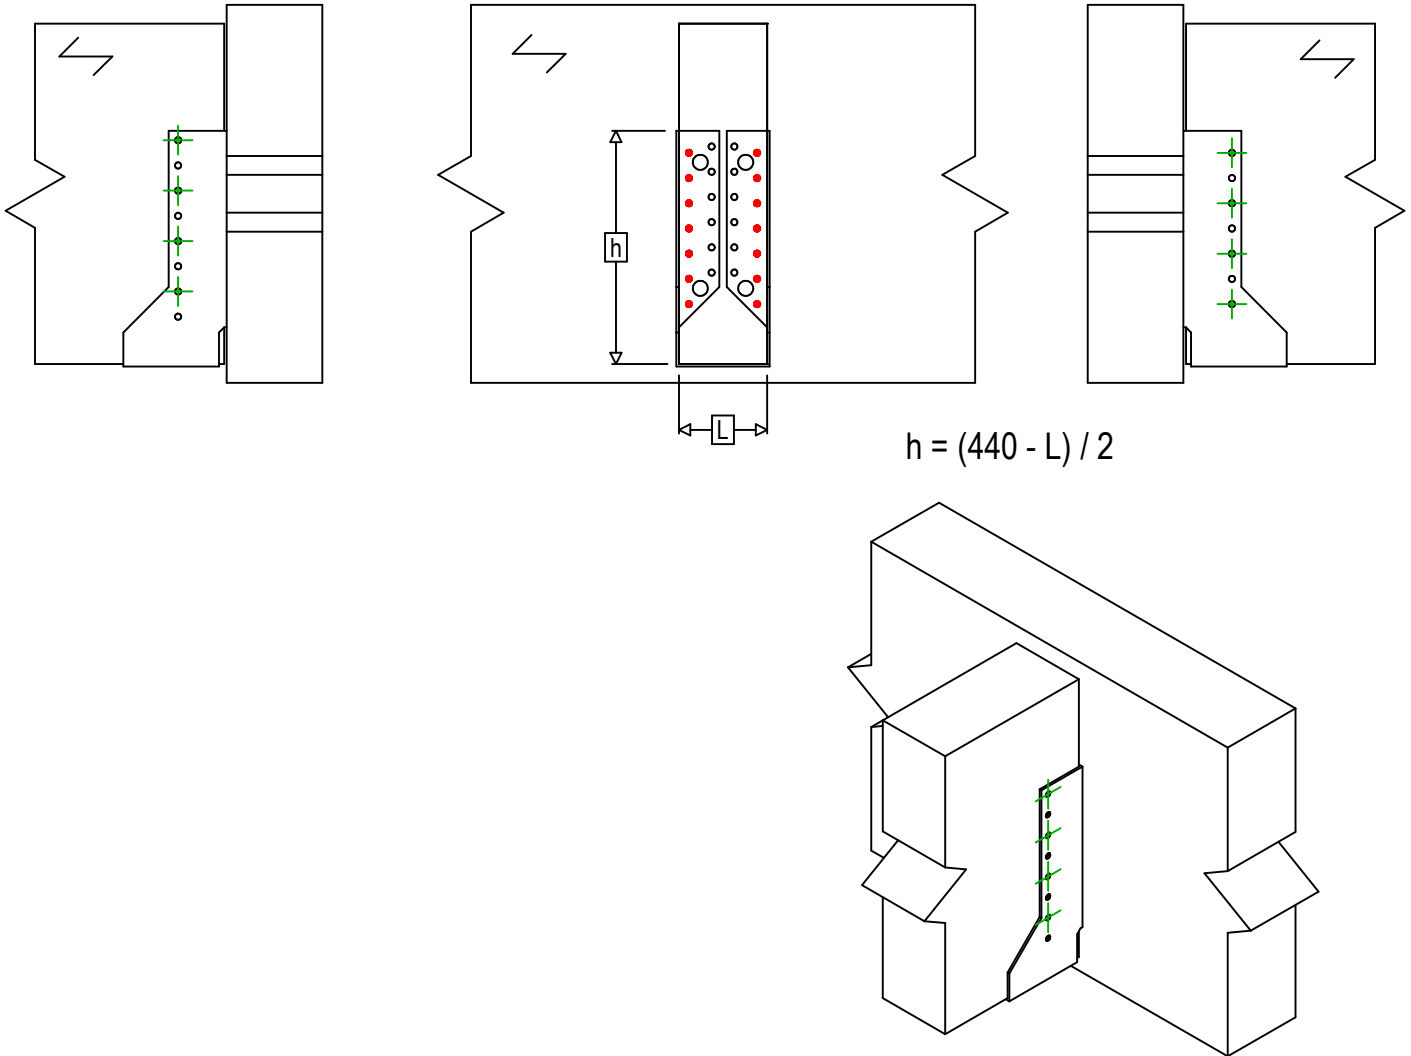

Art. Nr. =	SAIX440	
Bevestigingsmiddelen =	Hout op hout	Balk op draagbalk
Type bevestiging =	Gedeeltelijke vernageling	

Draagbalk Bevestigingen	Symbol	Bevestigingsmiddelen	Bevestigingsmiddelen		Aantal	
		CNAS		CNA4.0X35S / CNA4.0X50S		14
		CSAS		CSA5.0X35S / CSA5.0X40S		
-		-	-			
Balk bevestiging(en)	Symbol	Bevestigingsmiddelen	L < 64mm	L > 64mm	Aantal	
		CNAS		CNA4.0X35S	CNA4.0X50S	8
		CSAS		CSA5.0X35S	CSA5.0X40S	