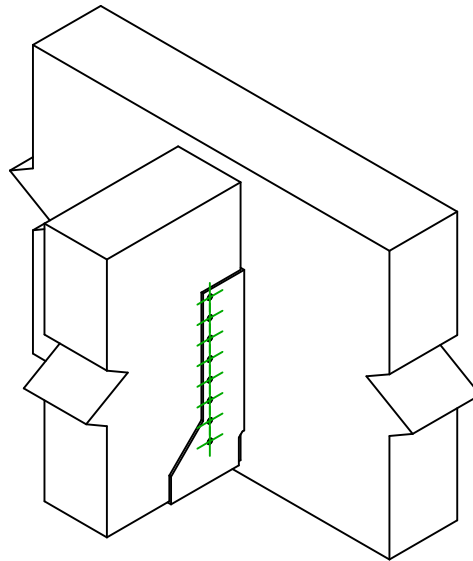

Produkt	=	SAIX440	
Łączniki	=	Drewno - drewno	Belka - belka
Typ montażu	=	Pełne gwoździowanie	

$$h = (440 - L) / 2$$

Łączniki belka główna	Symbol	Łączniki	Łączniki		Szt.	
		CNAS		CNA4.0X35S / CNA4.0X50S		26
		CSAS		CSA5.0X35S / CSA5.0X40S		
-		-	-			
Łączniki belka drugorzędna	Symbol	Łączniki	L < 64mm	L > 64mm	Szt.	
		CNAS		CNA4.0X35S	CNA4.0X50S	15
		CSAS		CSA5.0X35S	CSA5.0X40S	