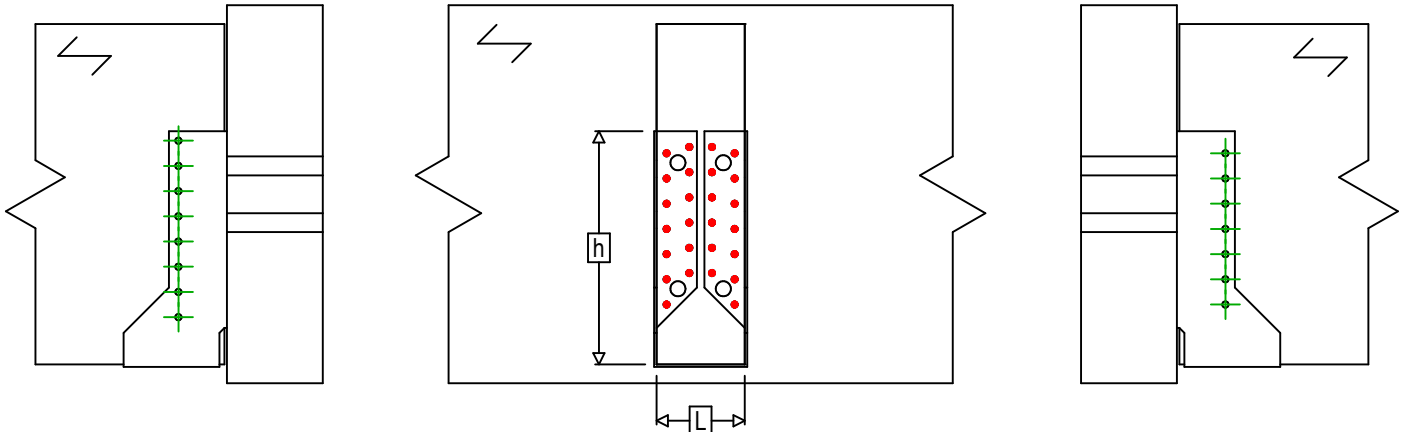

Produkt	=	SAIX440	
Łączniki	=	Drewno - drewno	Belka - belka
Typ montażu	=	Pełne gwoździowanie	

$$h = (440 - L) / 2$$

Łączniki belka główna	Symbol	Łączniki	Łączniki		Szt.	
		CNAS		CNA4.0X35S / CNA4.0X50S		26
		CSAS		CSA5.0X35S / CSA5.0X40S		
-		-	-			
Łączniki belka drugorzędna	Symbol	Łączniki	L < 64mm	L > 64mm	Szt.	
		CNAS		CNA4.0X35S	CNA4.0X50S	15
		CSAS		CSA5.0X35S	CSA5.0X40S	