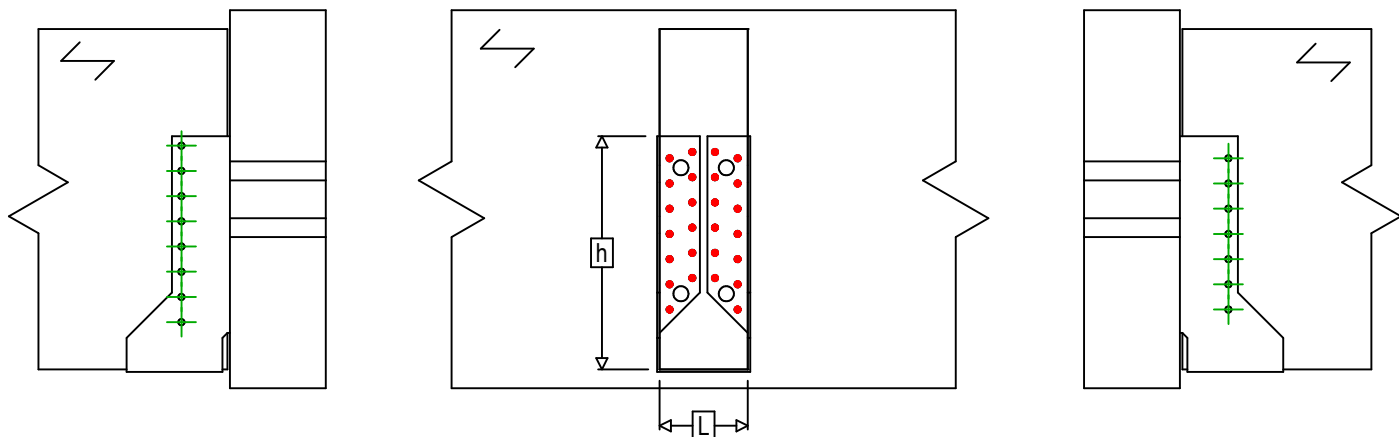

Označení výrobku =	SAIX440		
Spojovací prostředky =	Dřevo na dřevo	Vedlejší nosník na hlavním nosníku	
Typ svorníku =	Plné hřebování		

$$h = (440 - L) / 2$$

Spojovací prostředky na hlavním nosníku	Symbol	Spojovací prostředky	Spojovací prostředky		Počet	
			CNAS	CNA4.0X35S / CNA4.0X50S		26
		CSAS	CSA5.0X35S / CSA5.0X40S			
-		-	-			
Spojovací prostředky na vedlejším nosníku	Symbol	Spojovací prostředky	L < 64mm	L > 64mm	Počet	
			CNAS	CNA4.0X35S	CNA4.0X50S	15
			CSAS	CSA5.0X35S	CSA5.0X40S	