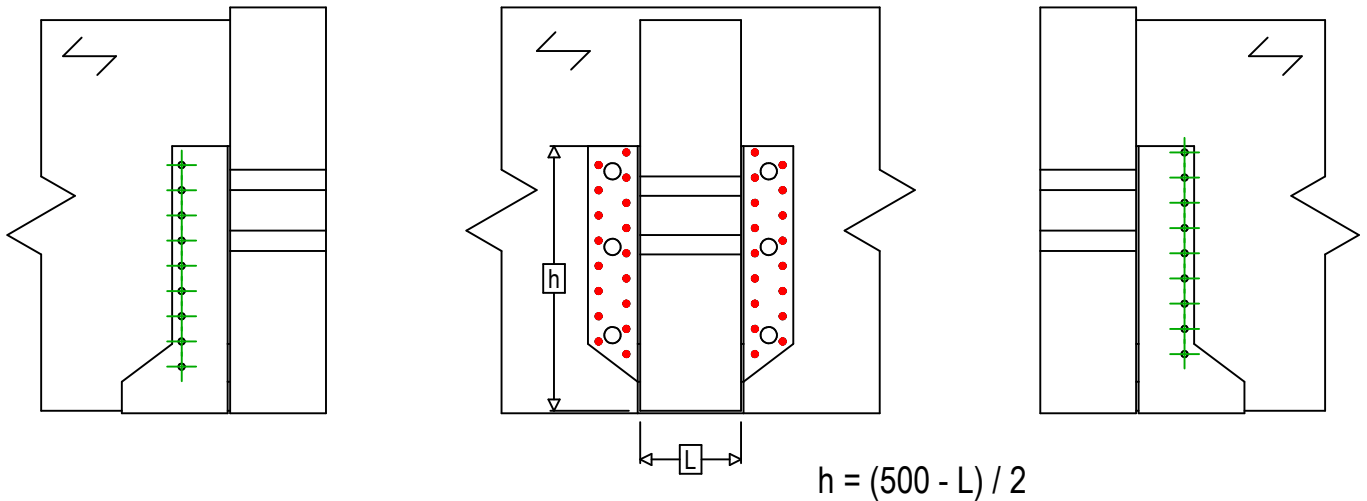

Produkt	=	SAEX500	
Łączniki	=	Drewno - drewno	Belka - belka
Typ montażu	=	Pełne gwoździowanie	

Łączniki belka główna	Symbol	Łączniki	Łączniki		Szt.	
		CNAS		CNA4.0X35S / CNA4.0X50S		34
		CSAS		CSA5.0X35S / CSA5.0X40S		
-		-	-			
Łączniki belka drugorzędna	Symbol	Łączniki	L < 64mm	L > 64mm	Szt.	
		CNAS		CNA4.0X35S	CNA4.0X50S	18
		CSAS		CSA5.0X35S	CSA5.0X40S	