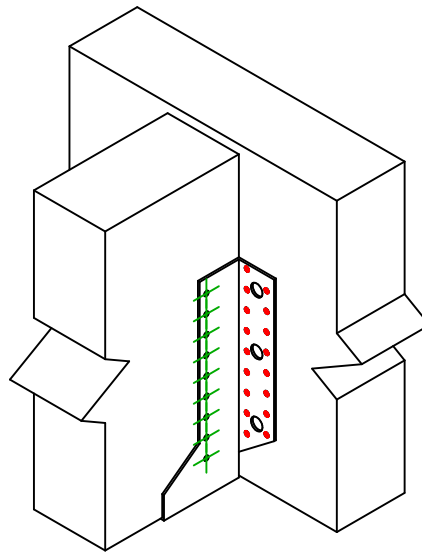

Produkt	=	SAEX500	
Łączniki	=	Drewno - drewno	Belka - belka
Typ montażu	=	Pełne gwoździowanie	

Łączniki belka główna	Symbol	Łączniki	Łączniki		Szt.	
		CNAS		CNA4.0X35S / CNA4.0X50S		34
		CSAS		CSA5.0X35S / CSA5.0X40S		
-		-	-			
Łączniki belka drugorzędna	Symbol	Łączniki	L < 64mm	L > 64mm	Szt.	
		CNAS		CNA4.0X35S	CNA4.0X50S	18
		CSAS		CSA5.0X35S	CSA5.0X40S	