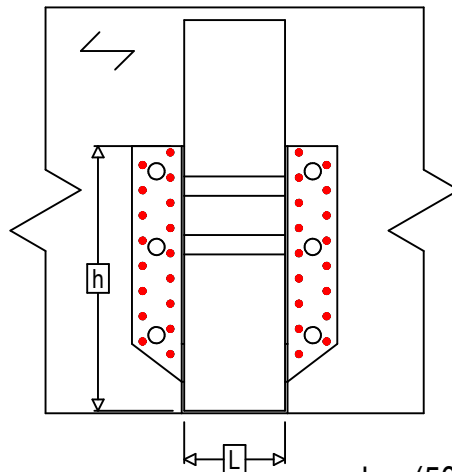

Označení výrobku =	SAEX500		
Spojovací prostředky =	Dřevo na dřevo	Vedlejší nosník na hlavním nosníku	
Typ svorníku =	Plné hřebování		

$$h = (500 - L) / 2$$

Spojovací prostředky na hlavním nosníku	Symbol	Spojovací prostředky	Spojovací prostředky		Počet	
	●		CNAS	CNA4.0X35S / CNA4.0X50S		34
		CSAS	CSA5.0X35S / CSA5.0X40S			
-		-	-			
Spojovací prostředky na vedlejším nosníku	Symbol	Spojovací prostředky	L < 64mm	L > 64mm	Počet	
	⊕		CNAS	CNA4.0X35S	CNA4.0X50S	18
			CSAS	CSA5.0X35S	CSA5.0X40S	