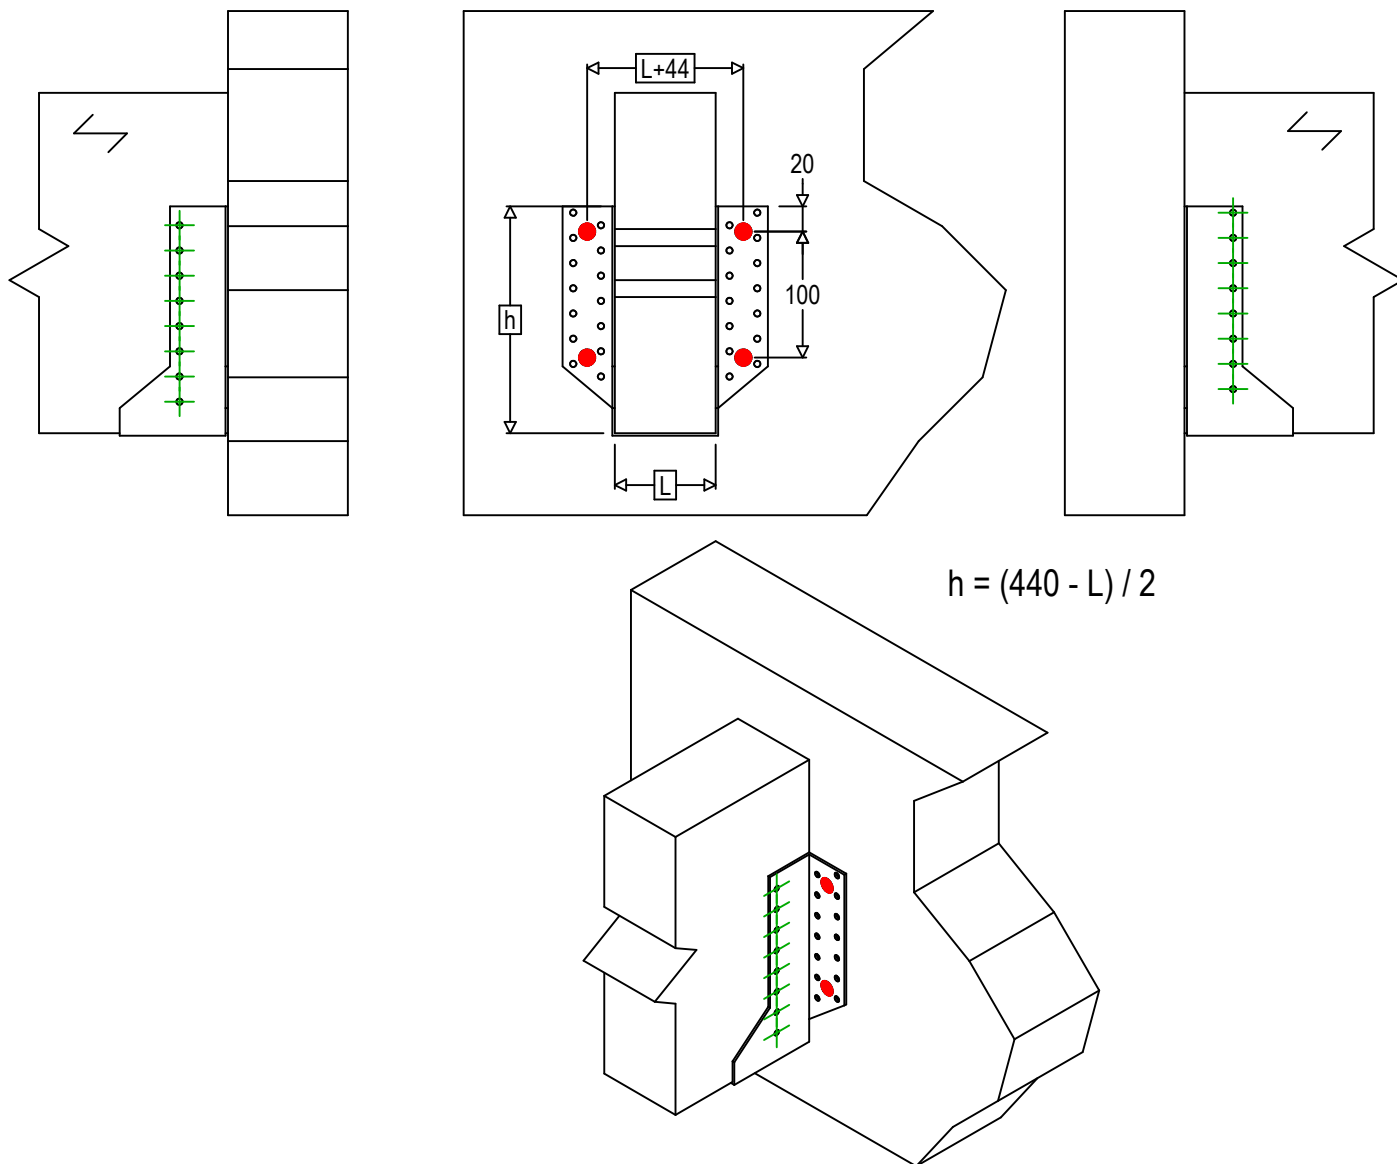

Označení výrobku =	SAEX440		
Spojovací prostředky =	Dřevo na tuhou podporu	Vedlejší nosník na hlavním nosníku	
Typ svorníku =	Upevnění na tuhou podporu		

Spojovací prostředky na hlavním nosníku	Symbol	Spojovací prostředky	Spojovací prostředky		Počet	
		FM753 A4	FM-753 M10X75/5 A4			4
		LMAS A4	LMASM10 A4			
-		-				
Spojovací prostředky na vedlejším nosníku	Symbol	Spojovací prostředky	L < 64mm	L > 64mm	Počet	
		CNAS	CNA4.0X35S	CNA4.0X50S	16	
		CSAS	CSA5.0X35S	CSA5.0X40S		