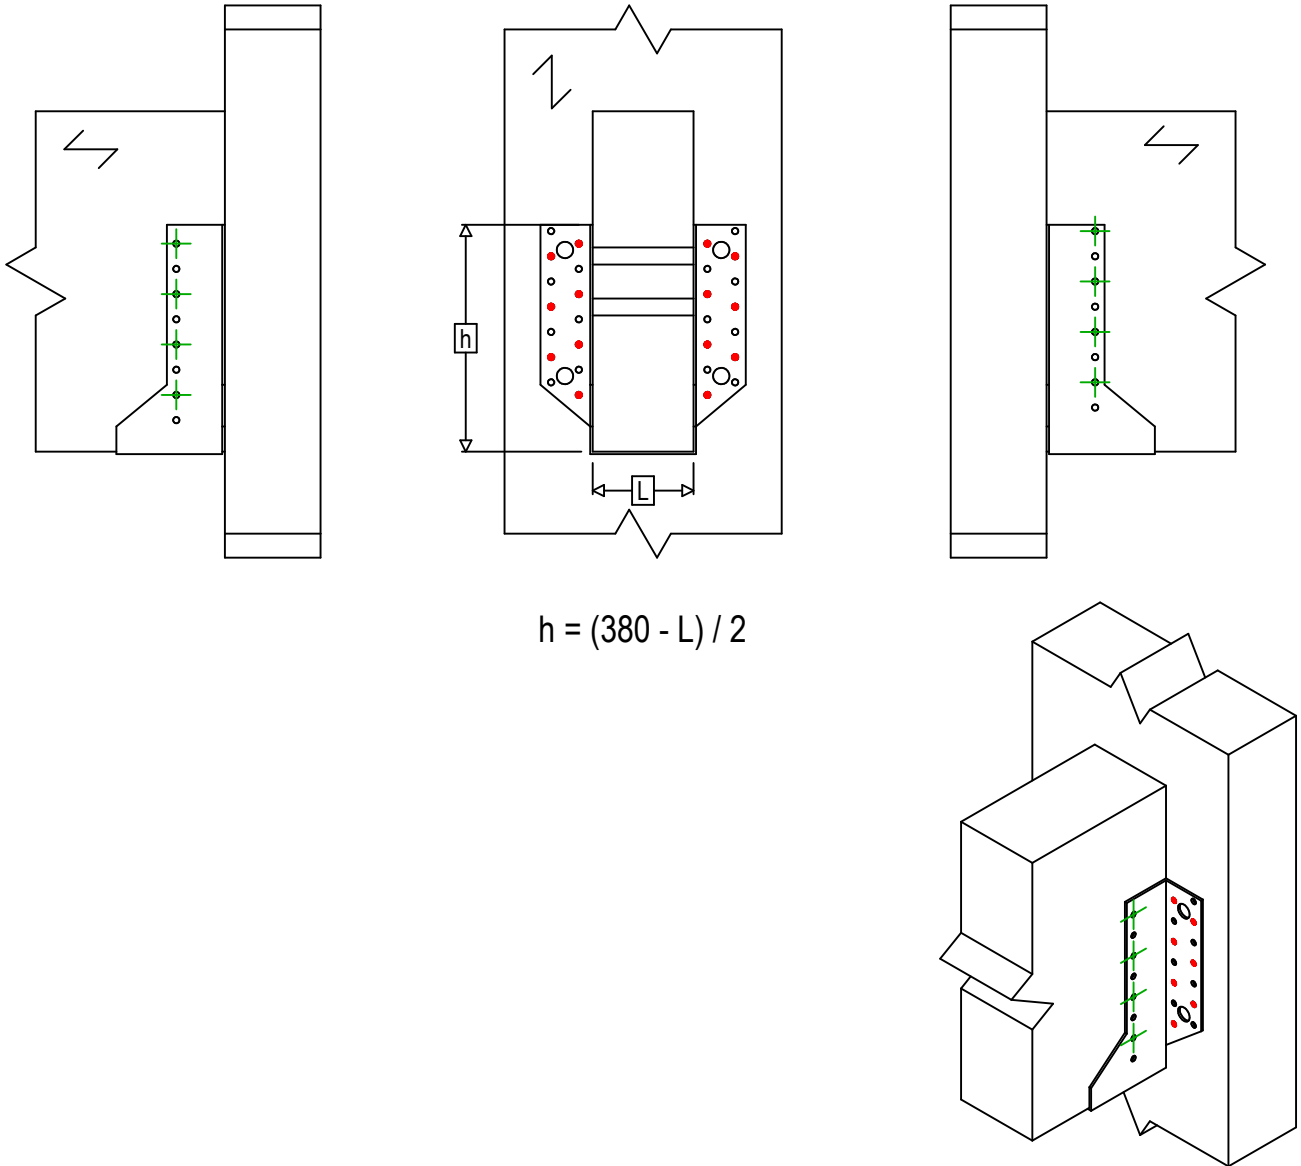

<b>Art. Nr.</b> =	SAEX440	
<b>Bevestigingsmiddelen</b> =	Hout op hout	balk op kolom
<b>Type bevestiging</b> =	Gedeeltelijke vernageling	

Draagbalk Bevestigingen	Symbol	Bevestigingsmiddelen	Bevestigingsmiddelen		Aantal	
		CNAS		CNA4.0X35S / CNA4.0X50S		14
		CSAS		CSA5.0X35S / CSA5.0X40S		
-		-	-			
Balk bevestiging(en)	Symbol	Bevestigingsmiddelen	L < 64mm	L > 64mm	Aantal	
		CNAS		CNA4.0X35S	CNA4.0X50S	8
		CSAS		CSA5.0X35S	CSA5.0X40S	