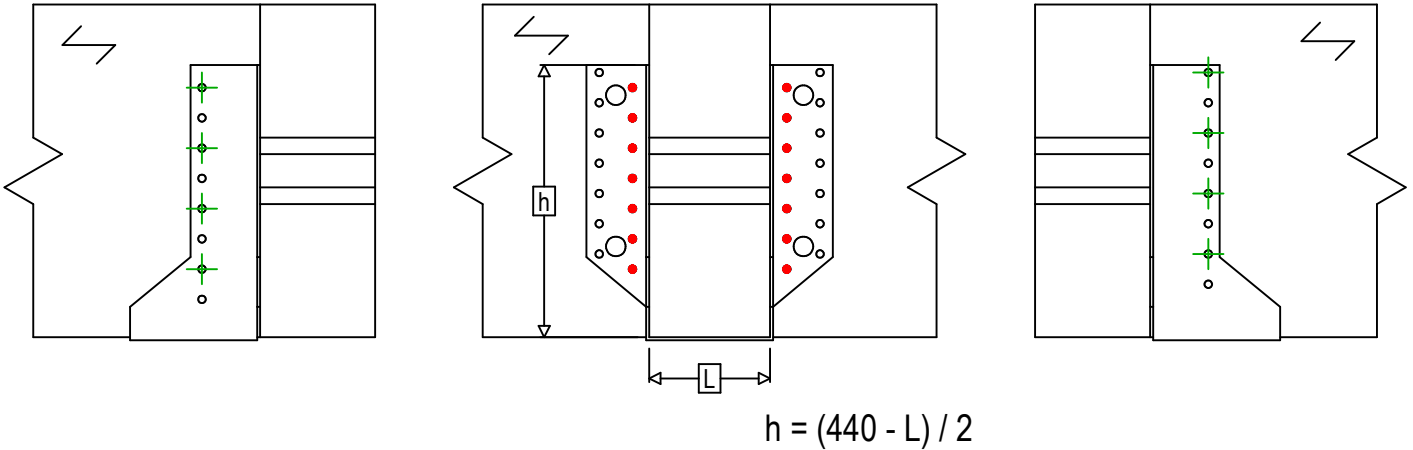

Produkt	=	SAEX440	
Łączniki	=	Drewno - drewno	Belka - belka
Typ montażu	=	Częściowe gwoździowanie	

Łączniki belka główna	Symbol	Łączniki	Łączniki		Szt.	
		CNAS		CNA4.0X35S / CNA4.0X50S		14
		CSAS		CSA5.0X35S / CSA5.0X40S		
-	-	-	-			
Łączniki belka drugorzędna	Symbol	Łączniki	L < 64mm	L > 64mm	Szt.	
		CNAS		CNA4.0X35S	CNA4.0X50S	8
		CSAS		CSA5.0X35S	CSA5.0X40S	