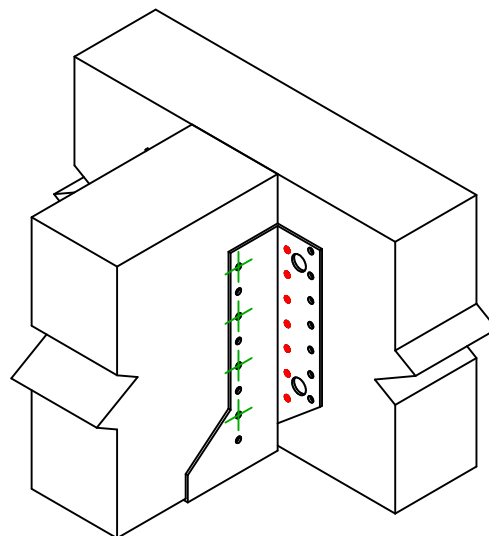

Označení výrobku =	SAEX440		
Spojovací prostředky =	Dřevo na dřevo	Vedlejší nosník na hlavním nosníku	
Typ svorníku =	Dílčí hřebování		

$$h = (440 - L) / 2$$

Spojovací prostředky na hlavním nosníku	Symbol	Spojovací prostředky	Spojovací prostředky		Počet	
			CNAS	CNA4.0X35S / CNA4.0X50S		14
		CSAS	CSA5.0X35S / CSA5.0X40S			
-		-	-			
Spojovací prostředky na vedlejším nosníku	Symbol	Spojovací prostředky	L < 64mm	L > 64mm	Počet	
			CNAS	CNA4.0X35S	CNA4.0X50S	8
			CSAS	CSA5.0X35S	CSA5.0X40S	