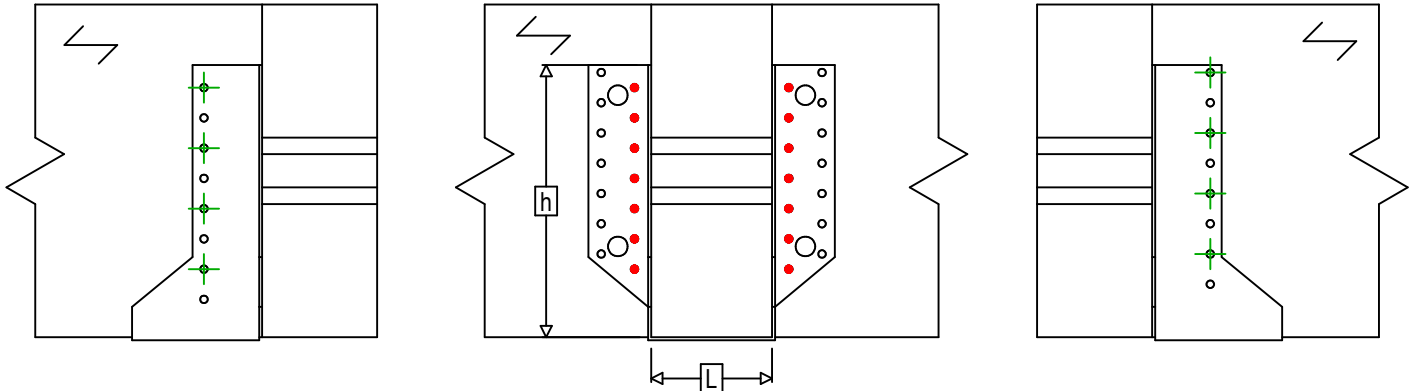

Označení výrobku =	SAEX440		
Spojovací prostředky =	Dřevo na dřevo	Vedlejší nosník na hlavním nosníku	
Typ svorníku =	Dílčí hřebování		

$$h = (440 - L) / 2$$

Spojovací prostředky na hlavním nosníku	Symbol	Spojovací prostředky	Spojovací prostředky		Počet	
			CNAS	CNA4.0X35S / CNA4.0X50S		14
		CSAS	CSA5.0X35S / CSA5.0X40S			
-		-	-			
Spojovací prostředky na vedlejším nosníku	Symbol	Spojovací prostředky	L < 64mm	L > 64mm	Počet	
			CNAS	CNA4.0X35S	CNA4.0X50S	8
			CSAS	CSA5.0X35S	CSA5.0X40S	