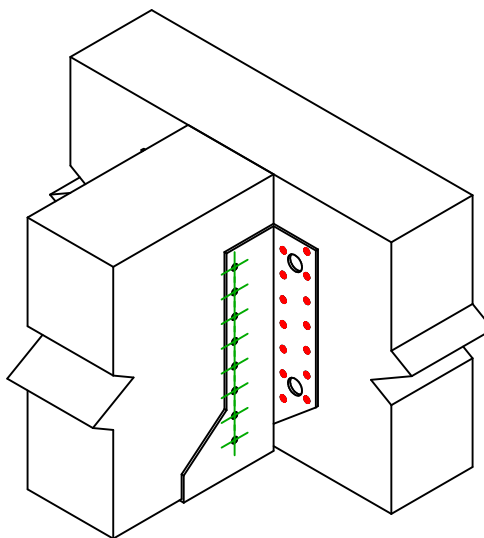

Produkt	=	SAEX440	
Łączniki	=	Drewno - drewno	Belka - belka
Typ montażu	=	Pełne gwoździowanie	

$$h = (440 - L) / 2$$

Łączniki belka główna	Symbol	Łączniki	Łączniki		Szt.	
		CNAS		CNA4.0X35S / CNA4.0X50S		28
		CSAS		CSA5.0X35S / CSA5.0X40S		
-		-	-			
Łączniki belka drugorzędna	Symbol	Łączniki	L < 64mm	L > 64mm	Szt.	
		CNAS		CNA4.0X35S	CNA4.0X50S	16
		CSAS		CSA5.0X35S	CSA5.0X40S	