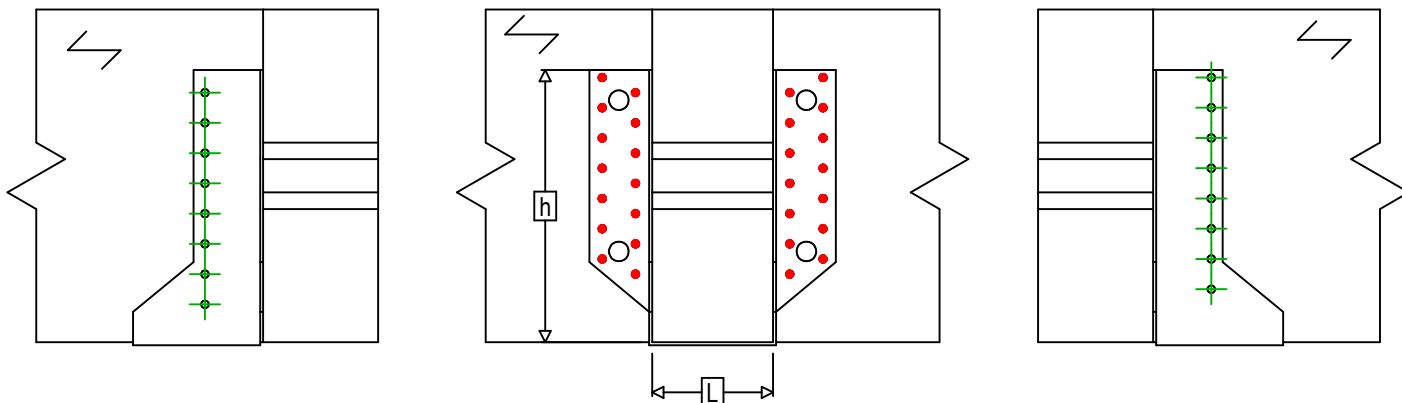

Produkt	=	SAEX440	
Łączniki	=	Drewno - drewno	Belka - belka
Typ montażu	=	Pełne gwoździowanie	

$$h = (440 - L) / 2$$

Łączniki belka główna	Symbol	Łączniki	Łączniki		Szt.	
		CNAS		CNA4.0X35S / CNA4.0X50S		28
		CSAS		CSA5.0X35S / CSA5.0X40S		
-		-	-			
Łączniki belka drugorzędna	Symbol	Łączniki	L < 64mm	L > 64mm	Szt.	
		CNAS		CNA4.0X35S	CNA4.0X50S	16
		CSAS		CSA5.0X35S	CSA5.0X40S	